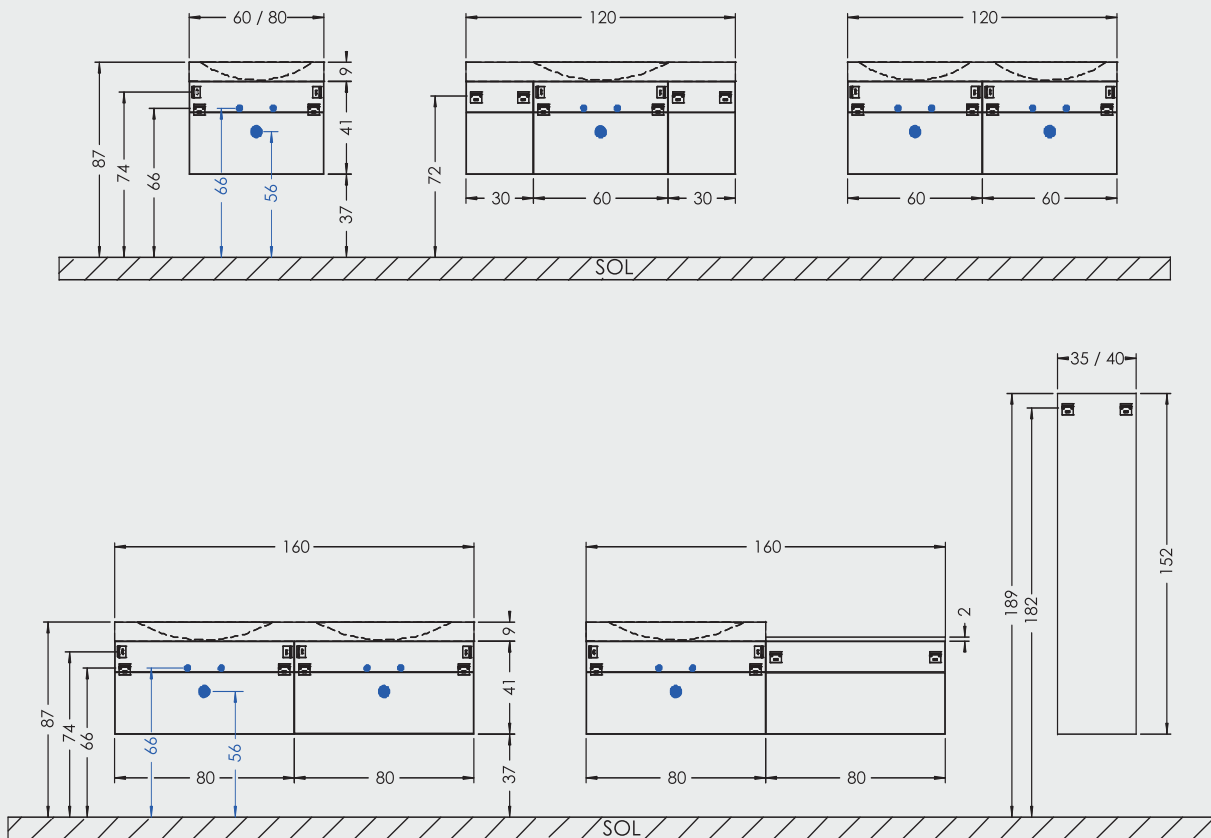

MEUBLES AVEC TIROIRS ET COULISSANTS