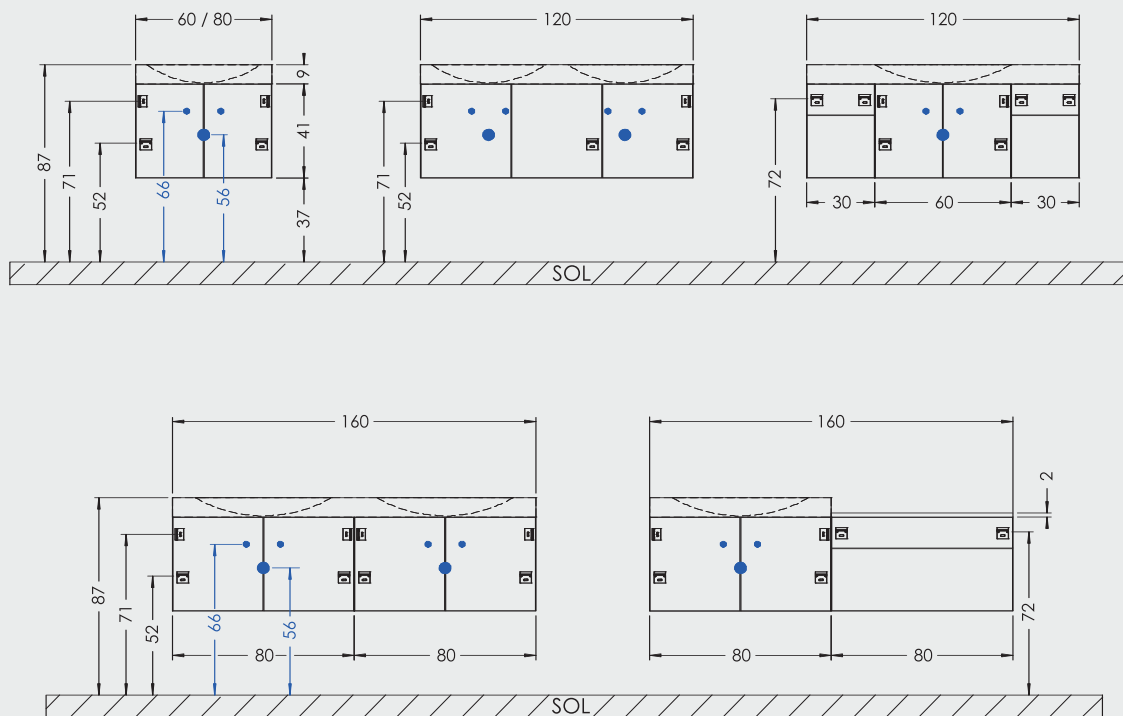

Inspirations - Informations techniques

Arrivées / Evacuations d'eau - Suspensions

MEUBLES AVEC PORTES

Caractéristiques

Façades : blanc, sable, havane, rouge en stratifié postformé vertical, épaisseur 19 mm.

Wengé, chêne glacier et togo noir : façades structurées en mélaminé avec chant droit épaisseur 18 mm.

Plan vasque moulé : blanc brillant en marbre de synthèse revêtu d'un gelcoat, épaisseur 8,5 mm.

Dimensions de la vasque rectangulaire pour les plans :

- 60 cm : L 53 x l 33 x P 8 cm

- 80 cm / 120 cm simple vasque / 160 cm double vasque : L 60 x l 33 x P 8 cm

- 120 cm double vasque : L 50 x l 33 x P 8 cm.

Système de départ du syphon fourni.

Miroir : épaisseur 3 mm, collé sur support PPSM mélaminé épaisseur 13 mm, 2 faces avec chants gris fixé sur panneau mural épaisseur 18 mm, coordonné aux façades.

Eclairage : applique halogène 2 x 20 W, 12 V, ampoule type G4, précâblée, avec transformateur classe II IP44.

Armoire de toilette : corps de meuble blanc, porte miroir sérigraphiée avec charnières à droite.

Eclairage : applique halogène 2 x 40 W, 230 V, ampoule type G9 et boîtier prise et interrupteur classe II IP44.

Autres caractéristiques techniques communes à toutes les gammes Delphy, voir page 84.

Portes, tiroirs et coulissants équipés du système Delpha *Silenstyle*®, qui permet une fermeture douce et silencieuse.