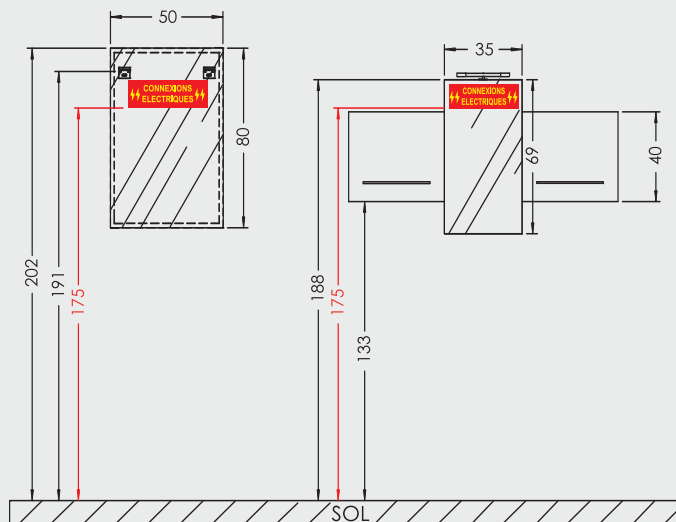

Inspirations - Hauteurs préconisées

Arrivées / Evacuations d'eau - Connexions électriques - Suspensions

ARMOIRES DE TOILETTE ET MIROIRS