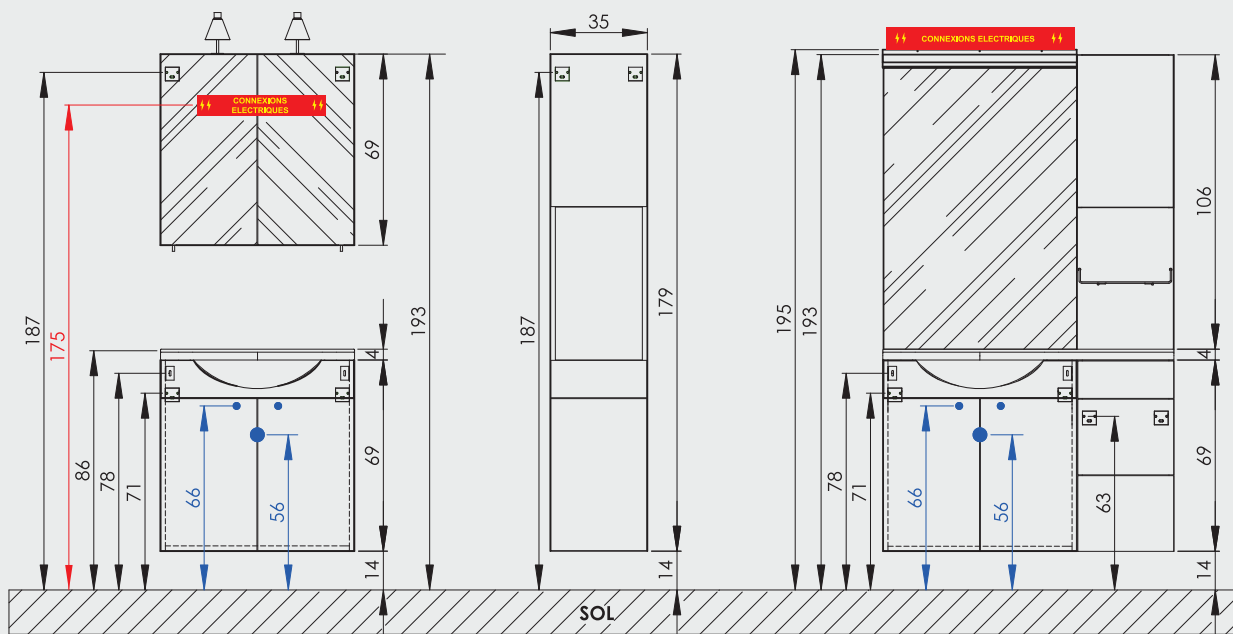

Caractéristiques techniques

Façades : mélaminé brillant épaisseur 18 mm avec chants droits.

Plan vasque moulé : blanc brillant en marbre de synthèse revêtu d'un gelcoat avec vasque avancée épaisseur 3 cm (3,9 cm avec remontée arrière).
Dimensions de la vasque ovale pour les plans : L 50 x l 33 x P 16 cm.

Miroir : épaisseur 4 mm, collé sur support PPSM mélaminé 2 faces avec chants gris.

Eclairage : bandeau lumineux avec spots halogène blanc 20 W, 12 V, ampoule type G4 avec transformateur et prise classe II IP44.

Vide sanitaire : meuble tiroir avec vide sanitaire de 2 cm.

Portes : avec charnières métalliques clipsables et réglables en hauteur, largeur et profondeur. Fermeture tout en douceur grâce au système Delpha Silenstyle®.

Meubles : corps de meubles montés épaisseur 18 mm en aggloméré haute densité 700 kg/m³ avec chants avant en ABS anti-chocs ép. 1,3 mm. Assemblage par tourillons collés, suspensions réglables (hauteur et profondeur). Décor sur l'extérieur et l'intérieur du corps de meuble pour une totale harmonie. Vide sanitaire sous-vasque avec panneau arrière blanc amovible pour accéder à la tuyauterie et au vide sanitaire de 6 cm.