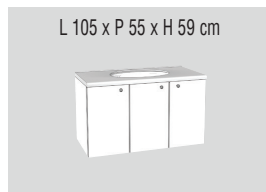

L 105 x P 55 x H 59 cm

Réf. **BV105DPM D/C/G**
Façade

Delhi - Tiki

Paris - Wali - Miami

Profil support pour miroir, bandeau lumineux et meuble haut

Réf. **PROMI391X**