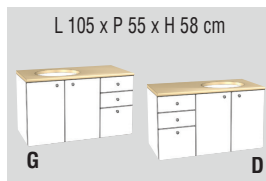

L 105 x P 55 x H 58 cm

Réf. **BV105BPS D/G**
Façade

Delhi - Tiki

Paris - Wali - Miami

Profil support pour miroir, bandeau lumineux et meuble haut

Réf. **PROMI281X**