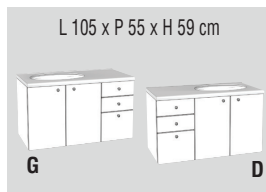

## Echelle étagères

L 35 x P 15 x H 73 cm  
3 étagères verre épaisseur 6 mm

Réf. **EV7335**

## Ensembles bas avec plan vasque moulé blanc brillant

L 70 x P 55 x H 59 cm

Réf. **BV70PM**  
Façade

Delhi - Tiki

Paris - Wali - Miami

Profil support pour miroir, bandeau lumineux et meuble haut

Réf. **PROMI3970**