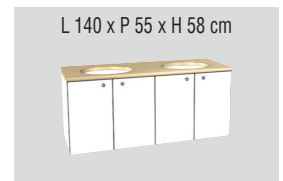

L 140 x P 55 x H 58 cm

Réf. **BV140BPS**
Façade

Delhi - Tiki

Paris - Wali - Miami

Profil support pour miroir, bandeau lumineux et meuble haut

Réf. **PROMI2814**