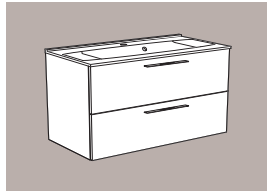

Graphic - Éléments au détail

Éléments hauts

L 60 x H 60 cm
Miroir éclairant

Réf. **ML560**

L 90 x H 60 cm
Miroir éclairant

Réf. **ML590**

L 60 x H 55 cm
Armoire de toilette
avec applique halogène

Réf. **ATE5560**

L 80 x H 55 cm
Armoire de toilette
avec applique halogène

Réf. **ATE5580**

L 120 x H 55 cm
2 armoires de toilette L 60 cm
avec 2 appliques halogène

Réf. **ATE55120**

Éléments bas avec plan vasque moulé blanc brillant

L 70 x P 46 x H 58 cm

Réf. **GHB70**

L 90 x P 46 x H 58 cm

Réf. **GHB90**

L 120 x P 46 x H 58 cm

Réf. **GHB120**

Pieds carrés

H 28 cm - Réglables en hauteur de 0 à 2 cm
Section 40 x 40 mm - La paire