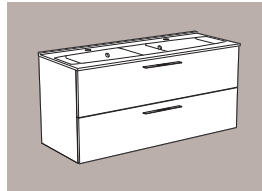

Graphic - Éléments au détail

Éléments hauts

L 60 x H 60 cm
Miroir éclairant

Réf. **ML560**

L 90 x H 60 cm
Miroir éclairant

Réf. **ML590**

L 60 x H 55 cm
Armoire de toilette
avec applique halogène

Réf. **ATE5560**

L 80 x H 55 cm
Armoire de toilette
avec applique halogène

Réf. **ATE5580**

L 120 x H 55 cm
2 armoires de toilette L 60 cm
avec 2 appliques halogène

Réf. **ATE55120**

Éléments bas avec plan vasque moulé blanc brillant

L 70 x P 46 x H 58 cm

Réf. **GHB70**

L 90 x P 46 x H 58 cm

Réf. **GHB90**

L 120 x P 46 x H 58 cm

Réf. **GHB120**

Pieds carrés

H 28 cm - Réglables en hauteur de 0 à 2 cm
Section 40 x 40 mm - La paire