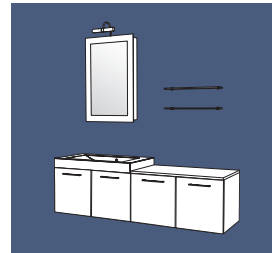

Ensemble 160 BP simple vasque
1 armoire de toilette avec 2 étagères verre L 40 cm
1 plan vasque moulé L 80 cm
2 meubles 2 portes L 80 cm

Réf. **I160BP D/G***

*Sens D/G : Position de la vasque