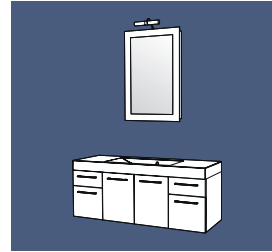

Ensemble 120 BM simple vasque
1 armoire de toilette
1 plan vasque moulé L 120 cm
1 meuble 2 portes L 60 cm
2 tiroirs/2 coulissants L 30 cm

Réf. **I120BM**