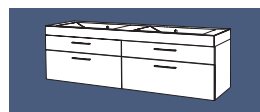

Réf. **IB160A D/G***

*Sens D/G : position de la vasque

L 160 x H 50 x P 46 cm
Ensemble bas 1 tiroir/1 coulissant avec plan moulé L 80 cm et 1 commode 2 portes L 80 cm

Réf. **IB160M D/G***

*Sens D/G : position de la vasque