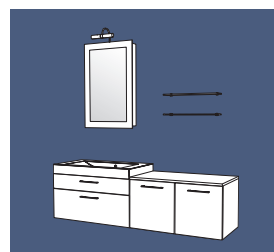

Réf. **I160AC D/G***

**Sens D/G : Position de la vasque*

Ensemble 160 BC simple vasque
1 armoire de toilette avec 2 étagères verre L 40 cm
1 plan vasque moulé L 80 cm
1 meuble 1 tiroir/1 coulissant L 80 cm
1 commode 1 tiroir/1 coulissant L 80 cm

Réf. **I160BC D/G***

**Sens D/G : Position de la vasque*

Ensemble 160 AM simple vasque
1 ensemble haut miroir avec 2 étagères verre L 40 cm
1 plan vasque moulé L 80 cm
1 meuble 1 tiroir/1 coulissant L 80 cm
1 meuble 2 portes L 80 cm

Réf. **I160AM D/G***

**Sens D/G : Position de la vasque*

Ensemble 160 BM simple vasque
1 armoire de toilette avec 2 étagères verre L 40 cm
1 plan vasque moulé L 80 cm
1 meuble 1 tiroir/1 coulissant L 80 cm
1 meuble 2 portes L 80 cm