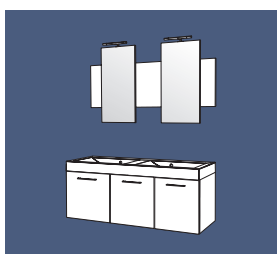

Ensemble 120 CP double vasque
1 ensemble haut avec 2 miroirs
1 plan vasque moulé L 120 cm double vasque
1 meuble 3 portes L 120 cm

Réf. **I120CP**