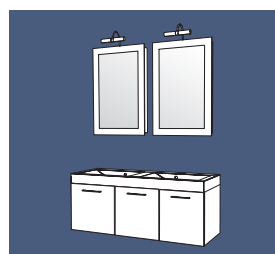

Ensemble 120 DP double vasque
2 armoires de toilette
1 plan vasque moulé L 120 cm double vasque
1 meuble 3 portes L 120 cm

Réf. **I120DP**