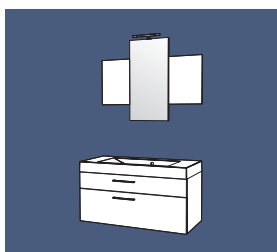

Inspirations - Ensembles avec tiroirs et coulissants,

Ensemble 60 AC simple vasque
1 ensemble haut miroir
1 plan vasque moulé L 60 cm
1 meuble 1 tiroir/1 coulissant L 60 cm

Réf. **I60AC**

Ensemble 60 BC simple vasque
1 armoire de toilette
1 plan vasque moulé L 60 cm
1 meuble 1 tiroir/1 coulissant L 60 cm

Réf. **I60BC**

Ensemble 80 AC simple vasque
1 ensemble haut miroir
1 plan vasque moulé L 80 cm
1 meuble 1 tiroir/1 coulissant L 80 cm

Réf. **I80AC**

Ensemble 80 BC simple vasque
1 armoire de toilette
1 plan vasque moulé L 80 cm
1 meuble 1 tiroir/1 coulissant L 80 cm

Réf. **I80BC**

Ensemble 90 AC simple vasque
1 ensemble haut miroir
1 plan vasque moulé L 90 cm
1 meuble 1 tiroir/1 coulissant L 90 cm

Réf. **I90AC**

Ensemble 90 BC simple vasque
1 armoire de toilette
1 plan vasque moulé L 90 cm
1 meuble 1 tiroir/1 coulissant L 90 cm