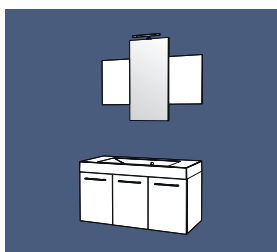

Ensemble 90 AP simple vasque
1 ensemble haut miroir
1 plan vasque moulé L 90 cm
1 meuble 3 portes L 90 cm

Réf. **I90AP**