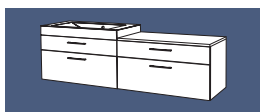

L 160 x H 50 x P 46 cm
Ensemble bas 1 tiroir/1 coulissant avec plan moulé L 80 cm et 1 commode L 80 cm

Réf. **IB160C D/G***

*Sens D/G : position de la vasque