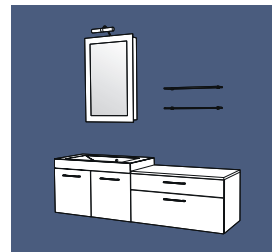

Ensemble 160 FM simple vasque
1 armoire de toilette et 2 étagères verre L 40 cm
1 plan vasque moulé L 80 cm
1 meuble 2 portes L 80 cm
1 commode 1 tiroir/1 coulissant L 80 cm

Réf. **I160FM**