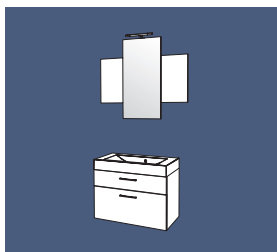

Inspirations - Ensembles avec tiroirs et coulissants,

Ensemble 60 AC simple vasque
1 ensemble haut miroir
1 plan vasque moulé L 60 cm
1 meuble 1 tiroir/1 coulissant L 60 cm

Réf. **I60AC**

Ensemble 60 BC simple vasque
1 armoire de toilette
1 plan vasque moulé L 60 cm
1 meuble 1 tiroir/1 coulissant L 60 cm