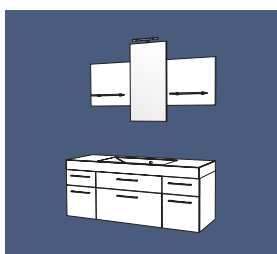

Ensemble 120 AC simple vasque
1 ensemble haut miroir avec 2 étagères verre L 30 cm
1 plan vasque moulé L 120 cm simple vasque
1 meuble 1 tiroir/1 coulissant L 60 cm
2 meubles 1 tiroir/1 coulissant L 30 cm

Réf. **I120AC**