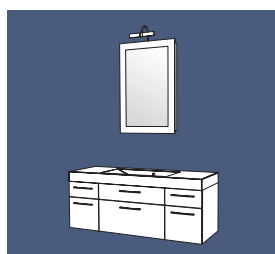

Ensemble 120 BC simple vasque
1 armoire de toilette
1 plan vasque moulé L 120 cm simple vasque
1 meuble 1 tiroir/1 coulissant L 60 cm
2 meubles 1 tiroir/1 coulissant L 30 cm

Réf. **I120BC**