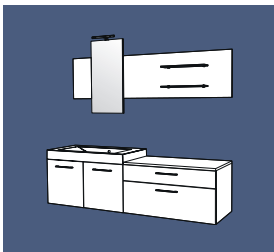

Réf. **I160AP D/G***

**Sens D/G : Position de la vasque*

Ensemble 160 BP simple vasque
1 armoire de toilette avec 2 étagères verre L 40 cm
1 plan vasque moulé L 80 cm
2 meubles 2 portes L 80 cm

Réf. **I160BP D/G***

**Sens D/G : Position de la vasque*

Ensemble 160 EM simple vasque
1 ensemble haut miroir et 2 étagères verre L 40 cm
1 plan vasque moulé L 80 cm
1 meuble 2 portes L 80 cm
1 commode 1 tiroir/1 coulissant L 80 cm