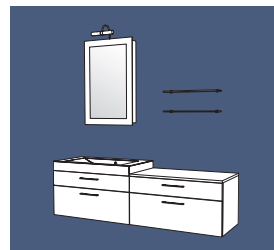

Réf. **I120DM**

Meubles portes et coulissants réversibles

Ensemble 160 AC simple vasque
1 ensemble haut miroir avec 2 étagères verre L 40 cm
1 plan vasque moulé L 80 cm
1 meuble 1 tiroir/1 coulissant L 80 cm
1 commode 1 tiroir/1 coulissant L 80 cm

Réf. **I160AC D/G***

**Sens D/G : Position de la vasque*

Ensemble 160 BC simple vasque
1 armoire de toilette avec 2 étagères verre L 40 cm
1 plan vasque moulé L 80 cm
1 meuble 1 tiroir/1 coulissant L 80 cm
1 commode 1 tiroir/1 coulissant L 80 cm