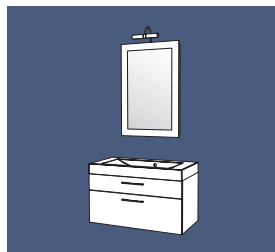

Inspirations - Ensembles avec tiroirs et coulissants,

Ensemble 60 AC simple vasque
1 ensemble haut miroir
1 plan vasque moulé L 60 cm
1 meuble 1 tiroir/1 coulissant L 60 cm

Réf. **I60AC**

Ensemble 60 BC simple vasque
1 armoire de toilette
1 plan vasque moulé L 60 cm
1 meuble 1 tiroir/1 coulissant L 60 cm

Réf. **I60BC**

Ensemble 80 AC simple vasque
1 ensemble haut miroir
1 plan vasque moulé L 80 cm
1 meuble 1 tiroir/1 coulissant L 80 cm

Réf. **I80AC**

Ensemble 80 BC simple vasque
1 armoire de toilette
1 plan vasque moulé L 80 cm
1 meuble 1 tiroir/1 coulissant L 80 cm