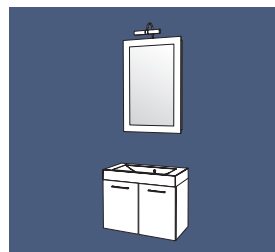

Ensemble 60 BP simple vasque
1 armoire de toilette
1 plan vasque moulé L 60 cm
1 meuble 2 portes L 60 cm

Réf. **I60BP**