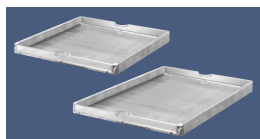

Pieds H 37 cm
Réglables en hauteur de 0 à 2 cm
Section 40 x 40 mm
Finition aluminium mat

Réf. **PCA37** La paire

Plateaux de rangement
H 3 x P 25 cm en bambou lamellé
et plastique transparent

L 10 cm Réf. **USAT10U**

L 15 cm Réf. **USAT15U**

Plateaux de rangement
H 3 x P 25 cm en bambou lamellé
et plastique transparent L 20 cm

L 20 cm Réf. **USAT20U**

L 30 cm Réf. **USAT30U**

Casiers de rangement
H 9 x P 25 cm
en bambou lamellé et plastique
transparent L 20 cm