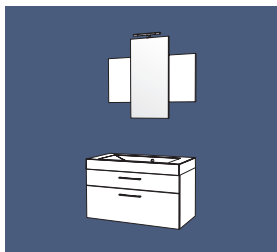

Ensemble 80 AC simple vasque
1 ensemble haut miroir
1 plan vasque moulé L 80 cm
1 meuble 1 tiroir/1 coulissant L 80 cm

Réf. **I80AC**