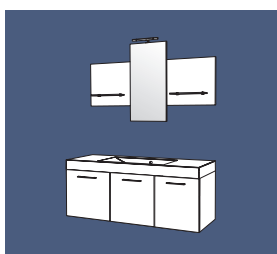

Ensemble 120 AP simple vasque
1 ensemble haut miroir avec 2 étagères verre L 30 cm
1 plan vasque moulé L 120 cm simple vasque
1 meuble 3 portes L 120 cm

Réf. **I120AP**