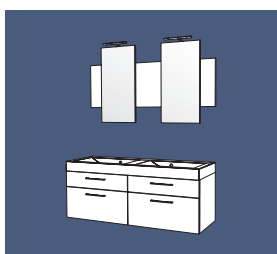

Ensemble 120 CC double vasque
1 ensemble haut avec 2 miroirs
1 plan vasque moulé L 120 cm double vasque
2 meubles 1 tiroir/1 coulissant L 60 cm

Réf. **I120CC**