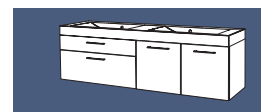

L 160 x H 50 x P 46 cm
Ensemble bas 1 tiroir/1 coulissant et 2 portes avec plan moulé double vasque L 160 cm

Réf. **IB160DM**