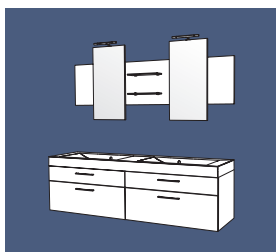

Ensemble 160 CC double vasque
1 ensemble haut avec 2 miroirs
et 2 étagères verre L 30 cm
1 plan double vasque moulé L 160 cm
2 meubles 1 tiroir/1 coulissant L 80 cm

Réf. **I160CC**