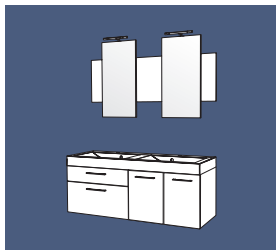

profondeur 46 cm

Ensemble 120 CM double vasque
1 ensemble haut avec 2 miroirs
1 plan vasque moulé L 120 cm double vasque
1 meuble 1 tiroir/1 coulissant L 60 cm
1 meuble 2 portes L 60 cm

Réf. **I120CM**

Meubles portes et coulissants réversibles