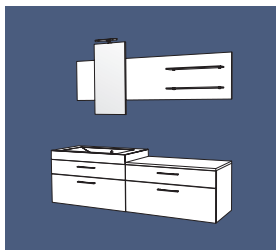

Ensemble 160 AC simple vasque
1 ensemble haut miroir avec 2 étagères verre L 40 cm
1 plan vasque moulé L 80 cm
1 meuble 1 tiroir/1 coulissant L 80 cm
1 commode 1 tiroir/1 coulissant L 80 cm

Réf. **I160AC D/G***

*Sens D/G : Position de la vasque