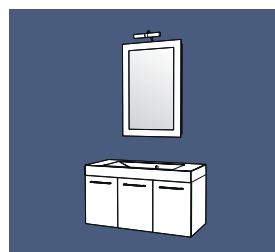

Réf. **I80AP**

Ensemble 80 BP simple vasque
1 armoire de toilette
1 plan vasque moulé L 80 cm
1 meuble 2 portes L 80 cm

Réf. **I80BP**

Ensemble 90 AP simple vasque
1 ensemble haut miroir
1 plan vasque moulé L 90 cm
1 meuble 3 portes L 90 cm

Réf. **I90AP**

Ensemble 90 BP simple vasque
1 armoire de toilette
1 plan vasque moulé L 90 cm
1 meuble 3 portes L 90 cm

Réf. **I90BP**

Ensemble 120 AP simple vasque
1 ensemble haut miroir avec 2 étagères verre L 30 cm
1 plan vasque moulé L 120 cm simple vasque
1 meuble 3 portes L 120 cm