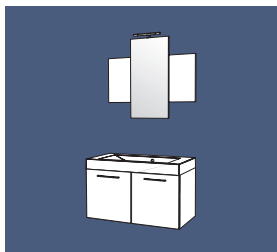

Ensemble 80 AP simple vasque
1 ensemble haut miroir
1 plan vasque moulé L 80 cm
1 meuble 2 portes L 80 cm

Réf. **I80AP**