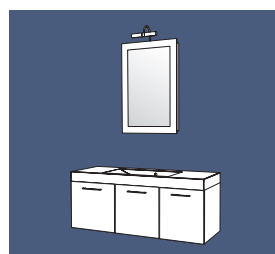

Ensemble 120 BP simple vasque
1 armoire de toilette
1 plan vasque moulé L 120 cm simple vasque
1 meuble 3 portes L 120 cm

Réf. **I120BP**