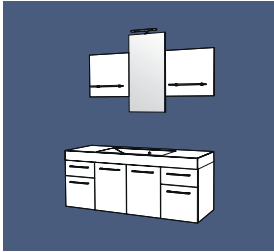

Ensemble 120 AM simple vasque
1 ensemble haut miroir
1 plan vasque moulé L 120 cm
1 meuble 2 portes L 60 cm
2 tiroirs/2 coulissants L 30 cm

Réf. **I120AM**