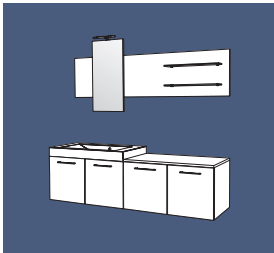

Ensemble 160 AP simple vasque
1 ensemble haut miroir avec 2 étagères verre L 40 cm
1 plan vasque moulé L 80 cm
2 meubles 2 portes L 80 cm

Réf. **I160AP D/G***

*Sens D/G : Position de la vasque