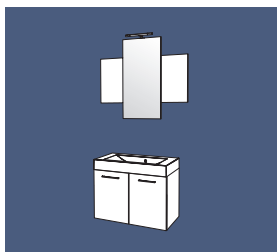

Inspirations - Ensembles avec portes, profondeur 46 cm

Ensemble 60 AP simple vasque
1 ensemble haut miroir
1 plan vasque moulé L 60 cm
1 meuble 2 portes L 60 cm

Réf. **I60AP**