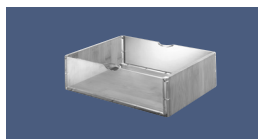

Pieds H 37 cm
Réglables en hauteur de 0 à 2 cm
Section 40 x 40 mm
Finition aluminium mat

Réf. **PCA37** La paire

Plateaux de rangement
H 3 x P 25 cm en bambou lamellé
et plastique transparent

L 10 cm Réf. **USAT10U**

L 15 cm Réf. **USAT15U**

Plateaux de rangement
H 3 x P 25 cm en bambou lamellé
et plastique transparent L 20 cm

L 20 cm Réf. **USAT20U**

L 30 cm Réf. **USAT30U**

Casiers de rangement
H 9 x P 25 cm
en bambou lamellé et plastique
transparent L 20 cm