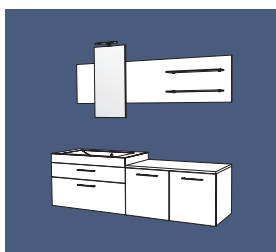

Ensemble 160 AM simple vasque
1 ensemble haut miroir avec 2 étagères verre L 40 cm
1 plan vasque moulé L 80 cm
1 meuble 1 tiroir/1 coulissant L 80 cm
1 meuble 2 portes L 80 cm

Réf. **I160AM D/G***

*Sens D/G : Position de la vasque