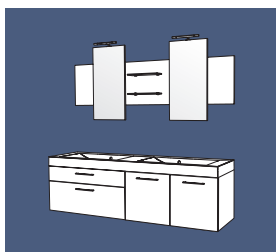

Ensemble 160 CM double vasque
1 ensemble haut avec 2 miroirs
et 2 étagères verre L 30 cm
1 plan double vasque moulé L 160 cm
1 meuble 1 tiroir/1 coulissant L 80 cm
1 meuble 2 portes L 80 cm

Réf. **I160CM**

Meubles portes et coulissants réversibles