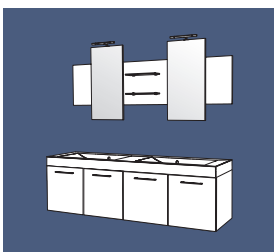

Ensemble 160 CP double vasque
1 ensemble haut avec 2 miroirs
et 2 étagères verre L 30 cm
1 plan double vasque moulé L 160 cm
2 meubles 2 portes L 80 cm

Réf. **I160CP**