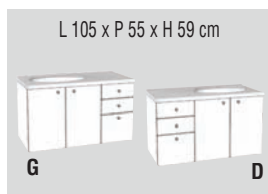

Réf. **BV70PMP**

Façade

Delhi - Tiki

Paris - Wali - Miami

Profil support pour miroir, bandeau lumineux et meuble haut

Réf. **PROMI3970**

L 105 x P 55 x H 59 cm

Réf. **BV105BPM D/G**