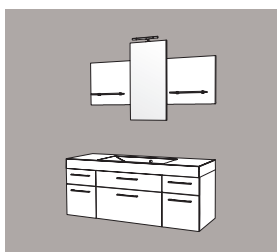

Ensemble 120 AC simple vasque
1 ensemble haut miroir avec 2 étagères verre L 30 cm
1 plan vasque moulé L 120 cm simple vasque
1 meuble 1 tiroir/1 coulissant L 60 cm
2 meubles 1 tiroir/1 coulissant L 30 cm

Réf. **I120AC**