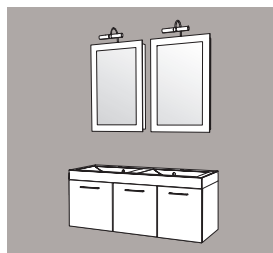

Ensemble 120 DP double vasque
2 armoires de toilette
1 plan vasque moulé L 120 cm double vasque
1 meuble 3 portes L 120 cm

Réf. **1120DP**