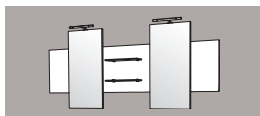

L 160 x H 69 x Ep. 13 cm
Panneau mural, 2 miroirs, 2 étagères verre L 30 cm et 2 appliques halogène

Réf. **DM2MT416**