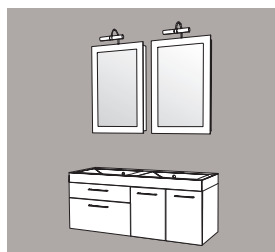

Ensemble 120 CC double vasque
1 ensemble haut avec 2 miroirs
1 plan vasque moulé L 120 cm double vasque
2 meubles 1 tiroir/1 coulissant L 60 cm

Réf. **I120CC**

Ensemble 120 DC double vasque
2 armoires de toilette
1 plan vasque moulé L 120 cm double vasque
2 meubles 1 tiroir/1 coulissant L 60 cm

Réf. **I120DC**

Ensemble 120 CM double vasque
1 ensemble haut avec 2 miroirs
1 plan vasque moulé L 120 cm double vasque
1 meuble 1 tiroir/1 coulissant L 60 cm
1 meuble 2 portes L 60 cm

Réf. **I120CM**

Meubles portes et coulissants réversibles