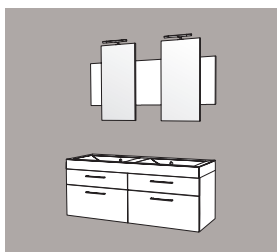

Ensemble 120 CC double vasque
1 ensemble haut avec 2 miroirs
1 plan vasque moulé L 120 cm double vasque
2 meubles 1 tiroir/1 coulissant L 60 cm

Réf. **I120CC**