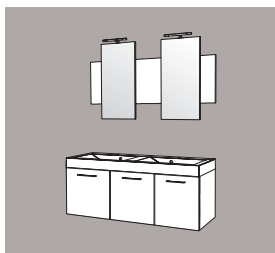

Ensemble 120 CP double vasque
1 ensemble haut avec 2 miroirs
1 plan vasque moulé L 120 cm double vasque
1 meuble 3 portes L 120 cm

Réf. **1120CP**