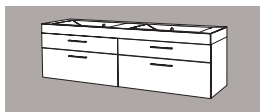

Réf. **IB160C D/G***

**Sens D/G : position de la vasque*

L 160 x H 50 x P 46 cm
Ensemble bas 1 tiroir/1 coulissant avec plan moulé L 80 cm et 1 commode 2 portes L 80 cm

Réf. **IB160M D/G***

**Sens D/G : position de la vasque*