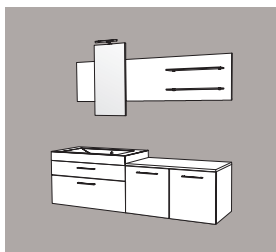

Ensemble 160 AM simple vasque
1 ensemble haut miroir avec 2 étagères verre L 40 cm
1 plan vasque moulé L 80 cm
1 meuble 1 tiroir/1 coulissant L 80 cm
1 meuble 2 portes L 80 cm

Réf. **I160AM D/G***

*Sens D/G : Position de la vasque