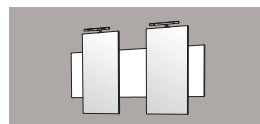

Réf. **DMM460**

L 80 x H 69 x Ep. 4 cm
Panneau mural avec miroir et applique halogène

Réf. **DMM480**

L 120 x H 69 x Ep. 13 cm
Panneau mural avec miroir, 2 étagères verre L 30 cm et applique halogène

Réf. **DMMT412**