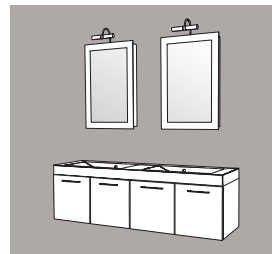

Réf. **I160AP D/G***

**Sens D/G : Position de la vasque*

Ensemble 160 BP simple vasque
 1 armoire de toilette avec 2 étagères verre L 40 cm
 1 plan vasque moulé L 80 cm
 2 meubles 2 portes L 80 cm

Réf. **I160BP D/G***

**Sens D/G : Position de la vasque*

Ensemble 160 CP double vasque
 1 ensemble haut avec 2 miroirs
 et 2 étagères verre L 30 cm
 1 plan double vasque moulé L 160 cm
 2 meubles 2 portes L 80 cm

Réf. **I160CP**