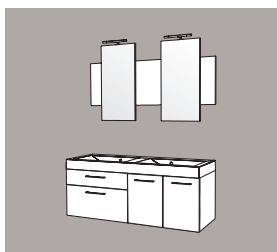

Ensemble 120 CM double vasque
1 ensemble haut avec 2 miroirs
1 plan vasque moulé L 120 cm double vasque
1 meuble 1 tiroir/1 coulissant L 60 cm
1 meuble 2 portes L 60 cm

Réf. **I120CM**

Meubles portes et coulissants réversibles