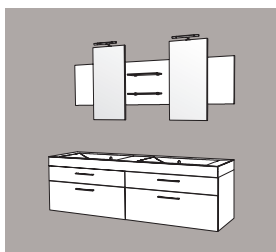

Ensemble 160 CC double vasque
1 ensemble haut avec 2 miroirs
et 2 étagères verre L 30 cm
1 plan double vasque moulé L 160 cm
2 meubles 1 tiroir/1 coulissant L 80 cm

Réf. **I160CC**