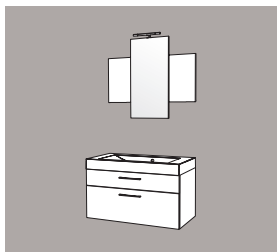

Inspirations - Ensembles avec tiroirs et coulissants,

Ensemble 60 AC simple vasque
1 ensemble haut miroir
1 plan vasque moulé L 60 cm
1 meuble 1 tiroir/1 coulissant L 60 cm

Réf. **I60AC**

Ensemble 60 BC simple vasque
1 armoire de toilette
1 plan vasque moulé L 60 cm
1 meuble 1 tiroir/1 coulissant L 60 cm

Réf. **I60BC**

Ensemble 80 AC simple vasque
1 ensemble haut miroir
1 plan vasque moulé L 80 cm
1 meuble 1 tiroir/1 coulissant L 80 cm

Réf. **I80AC**

Ensemble 80 BC simple vasque
1 armoire de toilette
1 plan vasque moulé L 80 cm
1 meuble 1 tiroir/1 coulissant L 80 cm