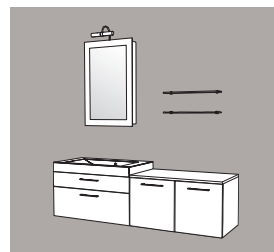

Réf. **I160AC D/G***

**Sens D/G : Position de la vasque*

Ensemble 160 BC simple vasque
 1 armoire de toilette avec 2 étagères verre L 40 cm
 1 plan vasque moulé L 80 cm
 1 meuble 1 tiroir/1 coulissant L 80 cm
 1 commode 1 tiroir/1 coulissant L 80 cm

Réf. **I160BC D/G***

**Sens D/G : Position de la vasque*

Ensemble 160 AM simple vasque
 1 ensemble haut miroir avec 2 étagères verre L 40 cm
 1 plan vasque moulé L 80 cm
 1 meuble 1 tiroir/1 coulissant L 80 cm
 1 meuble 2 portes L 80 cm

Réf. **I160AM D/G***

**Sens D/G : Position de la vasque*

Ensemble 160 BM simple vasque
 1 armoire de toilette avec 2 étagères verre L 40 cm
 1 plan vasque moulé L 80 cm
 1 meuble 1 tiroir/1 coulissant L 80 cm
 1 meuble 2 portes L 80 cm