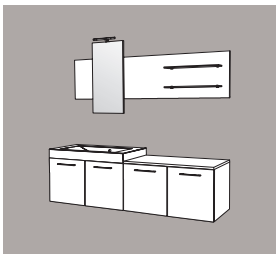

Ensemble 160 AP simple vasque
1 ensemble haut miroir avec 2 étagères verre L 40 cm
1 plan vasque moulé L 80 cm
2 meubles 2 portes L 80 cm

Réf. **I160AP D/G***

*Sens D/G : Position de la vasque