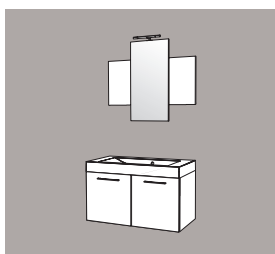

Ensemble 80 AP simple vasque
1 ensemble haut miroir
1 plan vasque moulé L 80 cm
1 meuble 2 portes L 80 cm

Réf. **180AP**