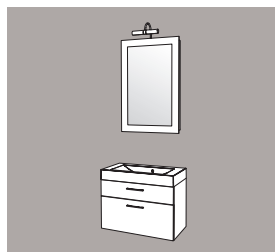

Inspirations - Ensembles avec tiroirs et coulissants,

Ensemble 60 AC simple vasque
1 ensemble haut miroir
1 plan vasque moulé L 60 cm
1 meuble 1 tiroir/1 coulissant L 60 cm

Réf. **I60AC**

Ensemble 60 BC simple vasque
1 armoire de toilette
1 plan vasque moulé L 60 cm
1 meuble 1 tiroir/1 coulissant L 60 cm

Réf. **I60BC**

Ensemble 80 AC simple vasque
1 ensemble haut miroir
1 plan vasque moulé L 80 cm
1 meuble 1 tiroir/1 coulissant L 80 cm

Réf. **I80AC**

Ensemble 80 BC simple vasque
1 armoire de toilette
1 plan vasque moulé L 80 cm
1 meuble 1 tiroir/1 coulissant L 80 cm

Réf. **I80BC**

Ensemble 120 AC simple vasque
1 ensemble haut miroir avec 2 étagères verre L 30 cm
1 plan vasque moulé L 120 cm simple vasque
1 meuble 1 tiroir/1 coulissant L 60 cm
2 meubles 1 tiroir/1 coulissant L 30 cm