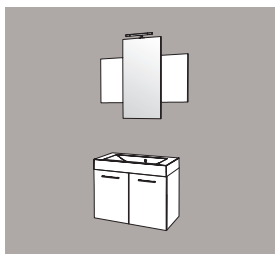

Inspirations - Ensembles avec portes, profondeur 46 cm

Ensemble 60 AP simple vasque
1 ensemble haut miroir
1 plan vasque moulé L 60 cm
1 meuble 2 portes L 60 cm

Réf. **160AP**