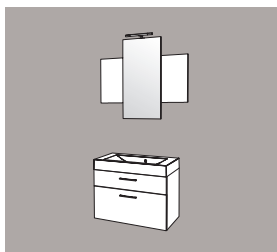

Inspirations - Ensembles avec tiroirs et coulissants,

Ensemble 60 AC simple vasque
1 ensemble haut miroir
1 plan vasque moulé L 60 cm
1 meuble 1 tiroir/1 coulissant L 60 cm

Réf. **I60AC**

Ensemble 60 BC simple vasque
1 armoire de toilette
1 plan vasque moulé L 60 cm
1 meuble 1 tiroir/1 coulissant L 60 cm

Réf. **I60BC**

Ensemble 80 AC simple vasque
1 ensemble haut miroir
1 plan vasque moulé L 80 cm
1 meuble 1 tiroir/1 coulissant L 80 cm

Réf. **I80AC**

Ensemble 80 BC simple vasque
1 armoire de toilette
1 plan vasque moulé L 80 cm
1 meuble 1 tiroir/1 coulissant L 80 cm