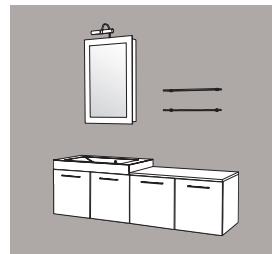

Réf. **I140AM**

Ensemble 140 BM simple vasque
 1 armoire de toilette
 1 plan vasque moulé L 80 cm
 1 meuble 2 portes L 80 cm
 2 commodes 1 tiroir/1 coulissant L 30 cm

Réf. **I140BM**

Ensemble 160 AP simple vasque
 1 ensemble haut miroir avec 2 étagères verre L 40 cm
 1 plan vasque moulé L 80 cm
 2 meubles 2 portes L 80 cm

Réf. **I160AP D/G***

**Sens D/G : Position de la vasque*

Ensemble 160 BP simple vasque
 1 armoire de toilette avec 2 étagères verre L 40 cm
 1 plan vasque moulé L 80 cm
 2 meubles 2 portes L 80 cm

Réf. **I160BP D/G***