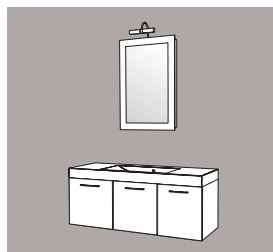

Réf. **180AP**

Ensemble 80 BP simple vasque
1 armoire de toilette
1 plan vasque moulé L 80 cm
1 meuble 2 portes L 80 cm

Réf. **180BP**

Ensemble 120 AP simple vasque
1 ensemble haut miroir avec 2 étagères verre L 30 cm
1 plan vasque moulé L 120 cm simple vasque
1 meuble 3 portes L 120 cm

Réf. **1120AP**

Ensemble 120 BP simple vasque
1 armoire de toilette
1 plan vasque moulé L 120 cm simple vasque
1 meuble 3 portes L 120 cm

Réf. **1120BP**

Ensemble 120 CP double vasque
1 ensemble haut avec 2 miroirs
1 plan vasque moulé L 120 cm double vasque
1 meuble 3 portes L 120 cm