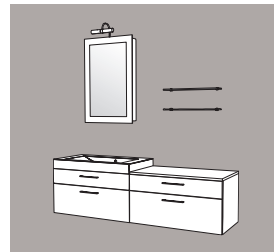

Réf. **I140AC**

Ensemble 140 BC simple vasque
 1 armoire de toilette
 1 plan vasque moulé L 80 cm
 1 meuble 1 tiroir/1 coulissant L 80 cm
 2 commodes 1 tiroir/1 coulissant L 30 cm

Réf. **I140BC**

Ensemble 160 AC simple vasque
 1 ensemble haut miroir avec 2 étagères verre L 40 cm
 1 plan vasque moulé L 80 cm
 1 meuble 1 tiroir/1 coulissant L 80 cm
 1 commode 1 tiroir/1 coulissant L 80 cm

Réf. **I160AC D/G***

**Sens D/G : Position de la vasque*

Ensemble 160 BC simple vasque
 1 armoire de toilette avec 2 étagères verre L 40 cm
 1 plan vasque moulé L 80 cm
 1 meuble 1 tiroir/1 coulissant L 80 cm
 1 commode 1 tiroir/1 coulissant L 80 cm