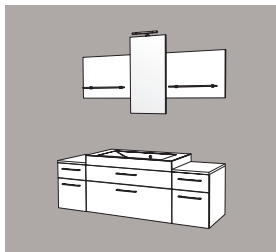

profondeur 46 cm

Ensemble 140 AC simple vasque
1 ensemble haut miroir avec 2 étagères verre L 40 cm
1 plan vasque moulé L 80 cm
1 meuble 1 tiroir/1 coulissant L 80 cm
2 commodes 1 tiroir/1 coulissant L 30 cm

Réf. **I140AC**