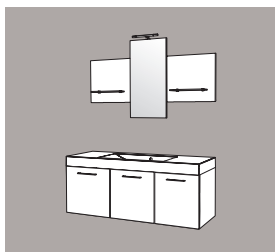

Ensemble 120 AP simple vasque
1 ensemble haut miroir avec 2 étagères verre L 30 cm
1 plan vasque moulé L 120 cm simple vasque
1 meuble 3 portes L 120 cm

Réf. **1120AP**