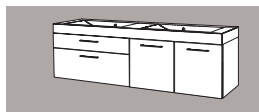

L 160 x H 50 x P 46 cm
Ensemble bas 1 tiroir/1 coulissant et 2 portes avec plan moulé double vasque L 160 cm

Réf. **IB160DM**