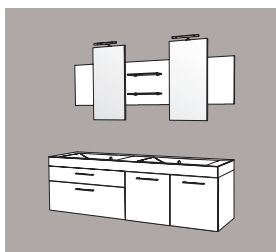

Ensemble 160 CM double vasque
1 ensemble haut avec 2 miroirs
et 2 étagères verre L 30 cm
1 plan double vasque moulé L 160 cm
1 meuble 1 tiroir/1 coulissant L 80 cm
1 meuble 2 portes L 80 cm

Réf. **I160CM**

Meubles portes et coulissants réversibles