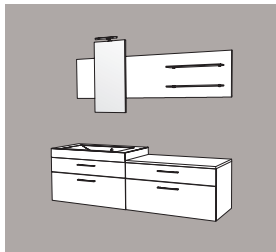

Ensemble 160 AC simple vasque
1 ensemble haut miroir avec 2 étagères verre L 40 cm
1 plan vasque moulé L 80 cm
1 meuble 1 tiroir/1 coulissant L 80 cm
1 commode 1 tiroir/1 coulissant L 80 cm

Réf. **I160AC D/G***

*Sens D/G : Position de la vasque