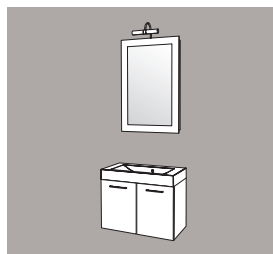

Réf. **I160DM**

Meubles portes et coulissants réversibles

Inspirations - Ensembles avec portes, profondeur 46 cm

Ensemble 60 AP simple vasque
1 ensemble haut miroir
1 plan vasque moulé L 60 cm
1 meuble 2 portes L 60 cm

Réf. **160AP**

Ensemble 60 BP simple vasque
1 armoire de toilette
1 plan vasque moulé L 60 cm
1 meuble 2 portes L 60 cm

Réf. **160BP**

Ensemble 80 AP simple vasque
1 ensemble haut miroir
1 plan vasque moulé L 80 cm
1 meuble 2 portes L 80 cm