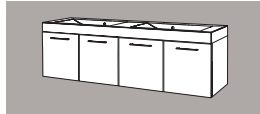

L 160 x H 50 x P 46 cm
Ensemble bas 4 portes
avec plan moulé
double vasque L 160 cm

Réf. **IB160DP**