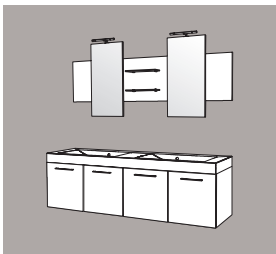

Ensemble 160 CP double vasque
1 ensemble haut avec 2 miroirs
et 2 étagères verre L 30 cm
1 plan double vasque moulé L 160 cm
2 meubles 2 portes L 80 cm

Réf. **I160CP**