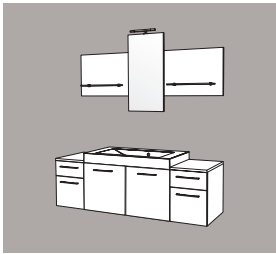

Ensemble 140 AM simple vasque
1 ensemble haut miroir avec 2 étagères verre L 40 cm
1 plan vasque moulé L 80 cm
1 meuble 2 portes L 80 cm
2 commodes 1 tiroir/1 coulissant L 30 cm

Réf. **I140AM**