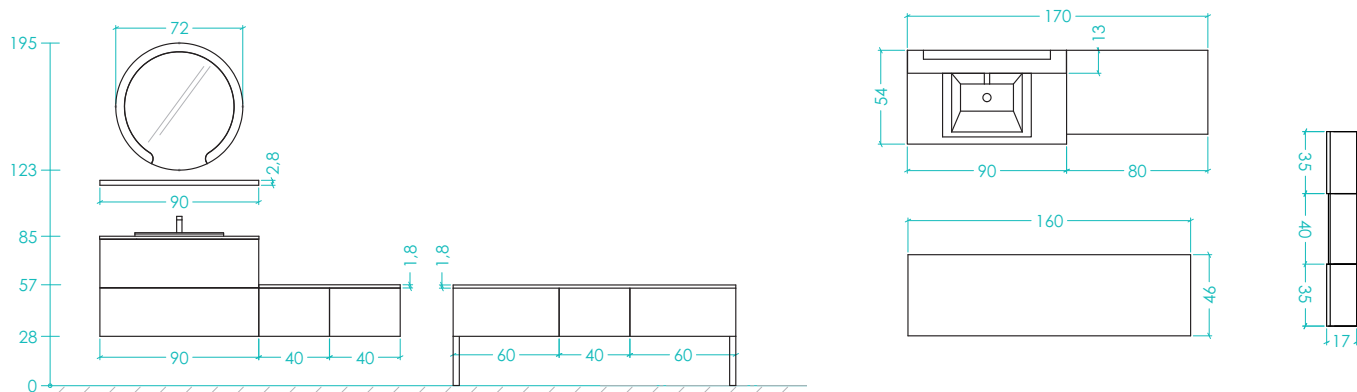

Implantation salle de bains Influences d'Aujourd'hui Laque violine brillant

Photo catalogue pages 46-47

Qté	Référence	Descriptif	Coloris
1	B5JV2CX90	Bas sous-vasque L 90 cm	Laque violine brillant 800 options CG et CD - Poignée Joy 046
1	P15VACA54	Plan toilette L 90 cm découpe vasque axe 45 cm	Verre violine V36
1	1A	Découpe vasque	
1	MUAS5TR	Vasque Quadrille L 50 cm	Blanc brillant avec inserts décoratifs translucide
1	MIRD72	Miroir rond éclairant	
Option			
1	EDLB13	Tablette murale L 90 cm	Laque violine brillant 800
Meubles complémentaires			
1	B2KC40	Bas complémentaire 1 coulissant L 40 cm	Laque violine brillant 800 - Poignée Joy 046
1	B2KC40	Bas complémentaire 1 coulissant L 40 cm	Laque violine brillant 800 option CD - Poignée Joy 046
1	PDLB46	Dessus pour meuble complémentaire L 80 cm	Laque violine brillant 800
1	B2KCX60	Bas complémentaire 1 coulissant L 60 cm	Corps BR Laque blanc brillant 171 - Poignée Joy 046
1	B2KC40	Bas complémentaire 1 coulissant L 40 cm	Corps BR Laque blanc brillant 171 - Poignée Joy 046
1	B2KCX60	Bas complémentaire 1 coulissant L 60 cm	Corps BR Laque blanc brillant 171 - Poignée Joy 046
1	PDLB46	Dessus pour meuble complémentaire L 160 cm	Laque violine brillant 800
1	PCA28CB	Pieds chromé brillant H 28 cm (La paire)	
1	AXC35 G	Colonne L 35 x P 17 cm	Laque violine brillant 800 options CG
1	AXCM40 D	Colonne miroir L 40 x P 16 cm	
1	AXC35 D	Colonne L 35 x P 17 cm	Laque violine brillant 800 options CD