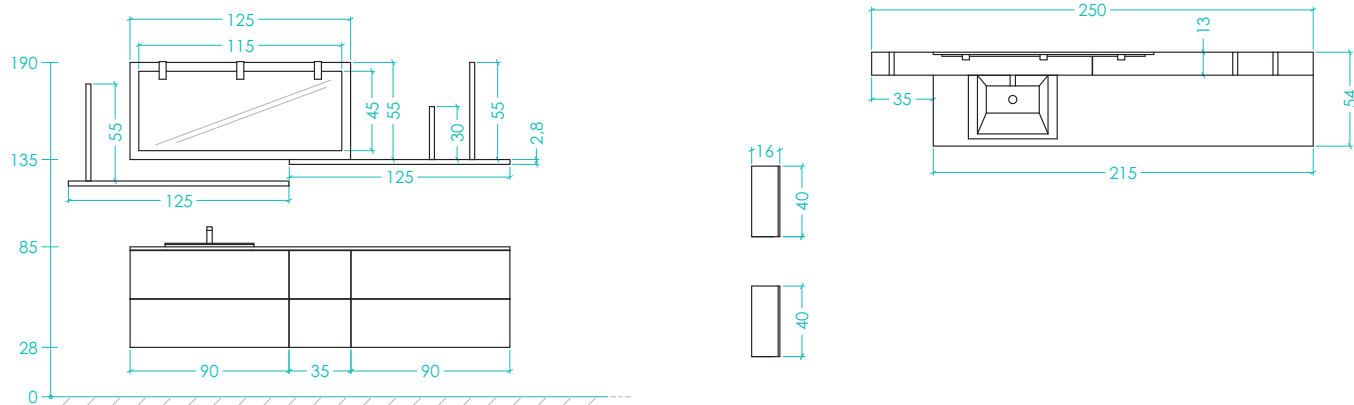

## Photo catalogue pages 22-23

Qté	Référence	Descriptif	Coloris
1	<b>B5JV2CX90</b>	Bas sous-vasque L 90 cm	Façades Relief laque noir brillant 159 option CG - Poignée Arcade 043
1	<b>B5J2C35</b>	Bas latéral 2 coulissants L 35 cm	Façades Relief laque noir brillant 159 - Poignée Arcade 043
1	<b>B5J2CX90</b>	Bas latéral 2 coulissants L 90 cm	Façades Relief laque noir brillant 159 option CD - Poignée Arcade 043
1	<b>PDC154</b>	Plan de toilette L 215 cm	Stratifié volcanique clair 688
1	<b>MUAS5NR</b>	Vasque Quadrille L 50 cm	Blanc brillant avec inserts décoratifs noir
1	<b>MIRDLB5</b>	Miroir sur panneau déco H 55 x L 125 cm	Laque noir brillant 159
<b>Options</b>			
3	<b>SFCUA30</b>	Appliques halogène	
2	<b>EDLB13</b>	Tablettes murales L 125 cm	Laque blanc brillant 171
1	<b>EDLB13</b>	Tablette murale L 55 cm	Laque blanc brillant 171
1	<b>EDLB13</b>	Tablette murale L 55 cm	Laque noir brillant 159
1	<b>EDLB13</b>	Tablette murale L 30 cm	Laque noir brillant 159
<b>Meubles complémentaires</b>			
1	<b>AXCM40 D</b>	Colonne miroir L 40 x P 16 cm	Options CG et CD Laque noir brillant 159
1	<b>AXCM40 G</b>	Colonne miroir L 40 x P 16 cm	Options CG et CD Laque noir brillant 159