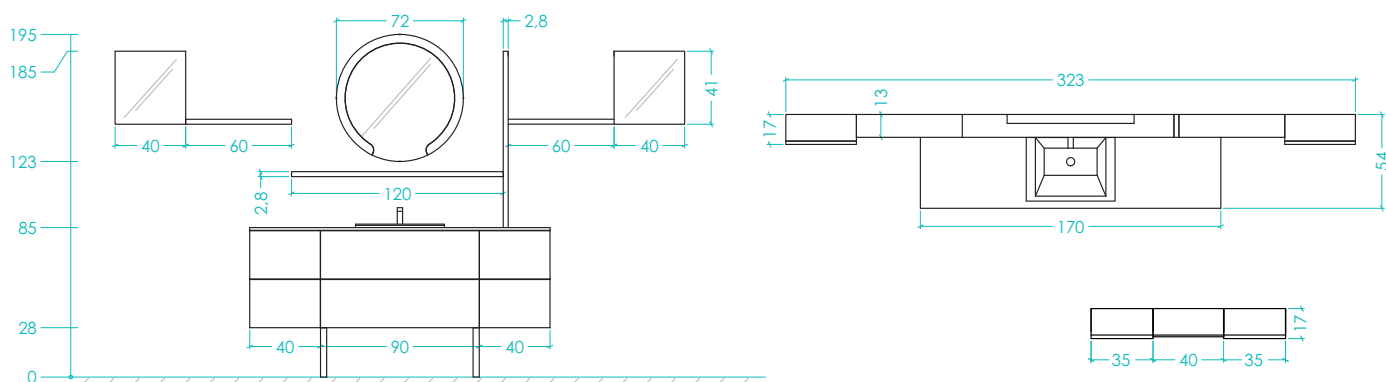

Photo catalogue pages 62-63

Qté	Référence	Descriptif	Coloris
1	B5JV2CX90	Bas sous-vasque L 90 cm	Corps BR - façades Laque blanc brillant 171 - Poignée Décora 040
1	B5J2C40	Bas latéral 2 coulissants L 40 cm	Corps BR - façades Laque blanc brillant 171 - Poignée Décora 040
1	B5J2C40	Bas latéral 2 coulissants L 40 cm	Corps BR - façades Laque blanc brillant 171 - Poignée Décora 040
1	P15V4CA54	Plan de toilette L 170 cm découpe vasque axe 85 cm	Verre Noir V16
1	1A	Découpe vasque	
1	MUAS5NR	Vasque Quadrille L 50 cm	Blanc brillant avec inserts décoratifs noir
1	MIRD72	Miroir rond éclairant	
Options			
1	EDLB13	Tablette murale L 120 cm	Laque noir brillant 159
1	EDLB13	Tablette murale L 100 cm	Laque noir brillant 159
2	EDLB13	Tablettes murales L 60 cm	Laque blanc brillant 171
1	H4CM40 D	Meuble haut porte miroir H 41 x L 40 cm	Corps BR
1	H4CM40 G	Meuble haut porte miroir H 41 x L 40 cm	Corps BR
1	PCA28CB	Pieds carré chromé brillant H 28 cm (la paire)	
Meubles complémentaires			
1	AXC35 D	Colonne L 35 x P 17 cm	Corps BR - façades Laque blanc brillant 171 - Poignée Décora 040
1	AXC35 G	Colonne L 35 x P 17 cm	Corps BR - façades Laque blanc brillant 171 - Poignée Décora 040
1	AXCM40	Colonne miroir L 40 x P 16 cm	Corps BR