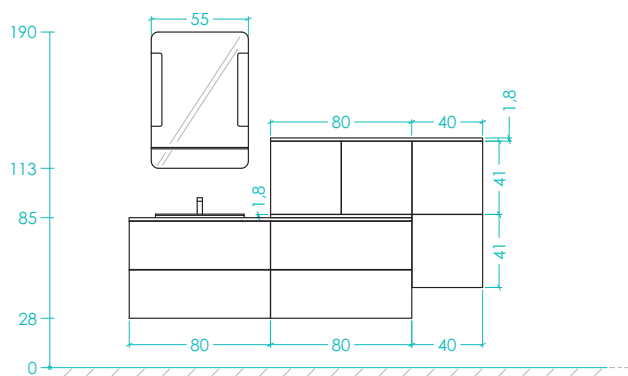

Implantation salle de bains Influences d'Aujourd'hui Chêne anthracite

Photo catalogue pages 30-31

Qté	Référence	Descriptif	Coloris
1	B5JV2CX80	Bas sous-vasque L 80 cm	Façades Chêne anthracite 531 CG - Poignée Via inox 042
1	B5J2CX80	Bas latéral 2 coulissants L 80 cm	Façades Chêne anthracite 531 CD - Poignée Via inox 042
1	PDC154	Plan de toilette L 160 cm	Stratifié Lamellé brun 692
1	MUAS5TR	Vasque Quadrille L 50 cm	Blanc brillant avec inserts décoratifs translucide
1	MIRTC6009	Miroir rectangulaire éclairant	
Options			
1	H4C80	Meuble haut H 41 x L 80 cm	Laque sable satiné 810 option CG - Poignée Via inox 042
2	H4C40 D	Meubles hauts H 41 x L 40 cm	Laque sable satiné 810 option CD - Poignée Via inox 042
1	PDC117	Dessus L 120 cm pour meubles H 41 cm	Stratifié Lamellé brun 692
1	PDLS17	Dessous L 80 cm pour meubles H 41 cm	Laque sable satiné 810