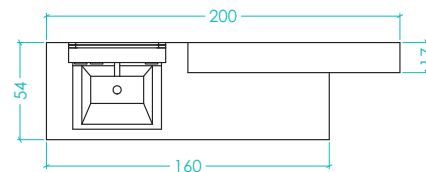

Implantation salle de bains Influences d'Aujourd'hui Chêne anthracite

Photo catalogue pages 30-31

Qté	Référence	Descriptif	Coloris
1	B5JV2CX80	Bas sous-vasque L 80 cm	Façades Chêne anthracite 531 CG - Poignée Via inox 042
1	B5J2CX80	Bas latéral 2 coulissants L 80 cm	Façades Chêne anthracite 531 CD - Poignée Via inox 042
1	PDC154	Plan de toilette L 160 cm	Stratifié Lamellé brun 692
1	MUAS5TR	Vasque Quadrille L 50 cm	Blanc brillant avec inserts décoratifs translucide
1	MIRTC6009	Miroir rectangulaire éclairant	
Options			
1	H4C80	Meuble haut H 41 x L 80 cm	Laque sable satiné 810 option CG - Poignée Via inox 042
2	H4C40 D	Meubles hauts H 41 x L 40 cm	Laque sable satiné 810 option CD - Poignée Via inox 042
1	PDC117	Dessus L 120 cm pour meubles H 41 cm	Stratifié Lamellé brun 692
1	PDLS17	Dessous L 80 cm pour meubles H 41 cm	Laque sable satiné 810