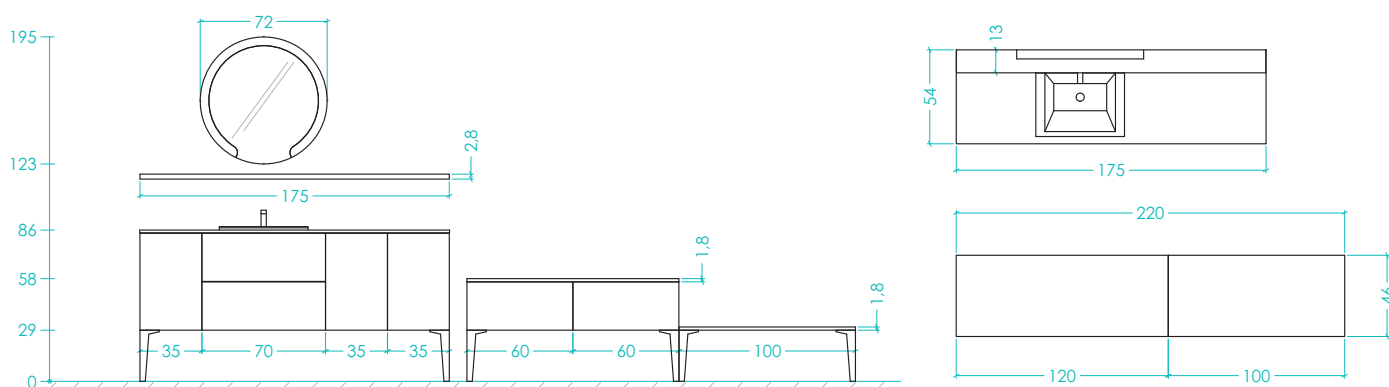

Implantation salle de bains Influences d'Aujourd'hui Relief blanc brillant

Photo catalogue pages 14-15

Qté	Référence	Descriptif	Coloris
1	B5JV2CX70	Bas sous-vasque L 70 cm	Façades Relief laque blanc brillant 171 - Poignée Arcade 043
1	B5JCL35	Bas latéral 1 panier à linge L 35 cm	Corps BR - Façades Laque blanc brillant 171 - Poignée Arcade 043
1	B5JCA35	Bas latéral 1 coulissant/1 tiroir à l'anglaise L 35 cm	Corps BR - Façades Laque blanc brillant 171 - Poignée Arcade 043
1	B5JCA35	Bas latéral 1 coulissant/1 tiroir à l'anglaise L 35 cm	Façades Laque blanc brillant 171 - Poignée Arcade 043
1	PDC154	Plan toilette L 175 cm	Stratifié oxyde anthracite 686
1	MUAS5NR	Vasque Quadrille L 50 cm	Blanc brillant avec inserts décoratifs noir
1	MIRD72	Miroir rond éclairant	
Options			
1	EDLB13	Tablette murale L 175 cm	Laque graphite brillant 835
1	PAN29	Pieds biseau chromé brillant (la paire)	
Meubles complémentaires			
2	B2KCX60	Bas complémentaires 1 coulissant L 60 cm	Corps BR - Façades Relief laque blanc brillant 171 - Poignée Arcade 043
1	PDLB46	Dessus pour meuble complémentaire L 120 cm	Laque graphite brillant 835
1	PDLB46	Dessus pour meuble complémentaire L 100 cm	Laque graphite brillant 835
2	PAN29	Pieds biseau chromé brillant (la paire)	