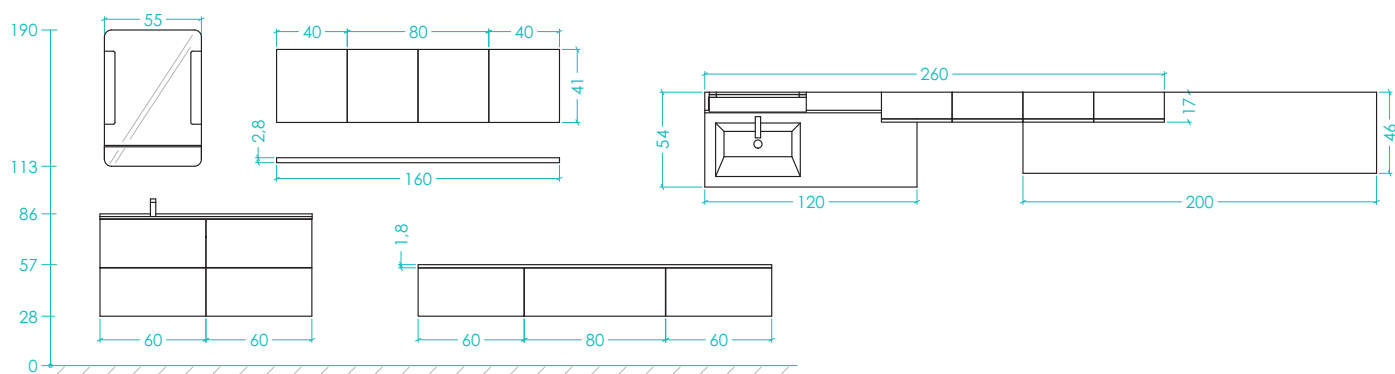

Implantation salle de bains Influences d'Aujourd'hui sans poignée blanc brillant

Photo catalogue pages 38-39

Qté	Référence	Descriptif	Coloris
1	B5JV2CX60	Bas sous-vasque L 60 cm	Corps BR - Façades sans poignée Laque blanc brillant 171
1	B5J2CX60	Bas latéral 2 coulissants L 60 cm	Corps BR - Façades sans poignée Laque blanc brillant 171
1	MUAS12GRO	Plan vasque moulé L 120 cm gauche	Blanc brillant avec inserts décoratifs rouge
1	MIRTC6009	Miroir rectangulaire éclairant L 55 cm	
Options			
1	EDLB13	Tablette murale L 160 cm	Laque rouge impérial brillant 864
1	H4C40 G	Meuble haut H 41 x L 40 cm	Corps BR - Laque rouge impérial brillant 864 - Poignée Delta 454
1	H4C40 D	Meuble haut H 41 x L 40 cm	Corps BR - Laque rouge impérial brillant 864 - Poignée Delta 454
1	H4C80	Meuble haut H 41 x L 80 cm	Laque blanc brillant 171 - Poignée Delta 454
Meubles complémentaires			
1	B2KCX60	Bas complémentaire 1 coulissant 60 cm	Corps BR - Façades sans poignée Laque blanc brillant 171
1	B2KCX80	Bas complémentaire 1 coulissant 80 cm	Corps BR - Façades sans poignée Laque blanc brillant 171
1	B2KCX60	Bas complémentaire 1 coulissant 60 cm	Corps BR - Façades sans poignée Laque blanc brillant 171
1	PDLB46	Dessus laqué pour meubles complémentaires 200 cm	Laque rouge impérial brillant 864