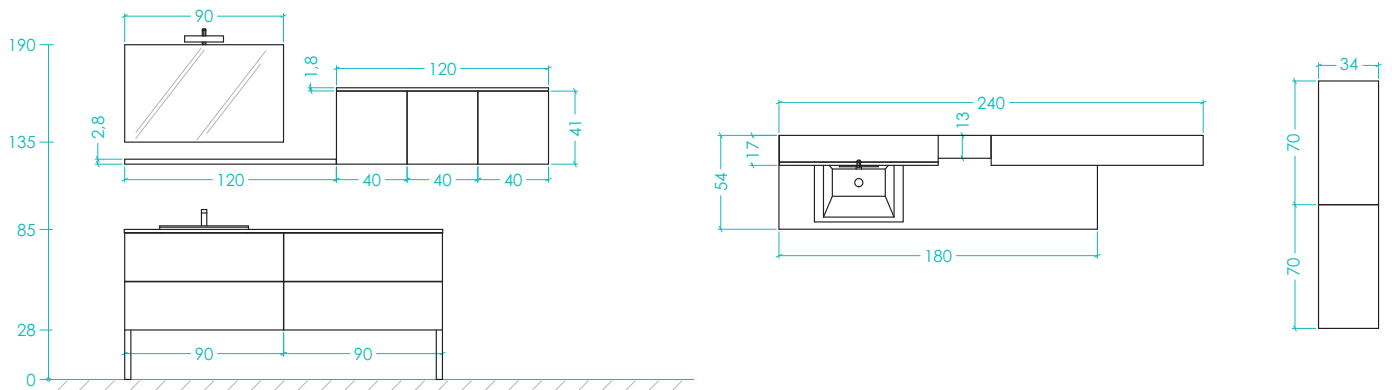

Implantation salle de bains Influences d'Aujourd'hui Zebrano

Photo catalogue pages 54-55

Qté	Référence	Descriptif	Coloris
1	B5JV2CX90	Bas sous-vasque L 90 cm	Façades Zebrano 786 option CG - Poignée Axel 442
1	B5J2CX90	Bas latéral 2 coulissants L 90 cm	Façades Zebrano 786 option CD - Poignée Axel 442
1	PDC154	Plan de toilette L 180 cm	Stratifié Oxyde cuivre 687
1	MUAS5TR	Vasque Quadrille L 50 cm	Blanc brillant avec inserts décoratifs translucide
1	H5CRM90	Armoire de toilette porte relevante L 90 cm	Options CG et CD Zebrano 786
Options			
1	SFMIA30	Applique halogène	
1	BPISF	Boîtier prise et interrupteur	
1	EDLB13	Tablette murale L 120 cm	Laque blanc brillant 171
2	H4C40 D	Meubles hauts 1 porte H 41x L 40 cm	Corps BR - Laque blanc brillant 171 - Poignée Axel 442
1	H4C40 D	Meuble haut 1 porte H 41x L 40 cm	Façades Zebrano 786 - Poignée Axel 442
1	PDC117	Dessus L 120 cm pour meuble haut H 41 cm	Zebrano 786
1	PCA28	Pieds carré chromé mat (la paire)	
Meubles complémentaires			
1	AS70	Armoire 4 portes L 70 x P 34 cm	Façades Zebrano 786 - Poignée Axel 442
1	AS70	Armoire 4 portes L 70 x P 34 cm	Façades Zebrano 786 option CG - Poignée Axel 442
2	PCA28	Pieds carrés chromé mat (la paire)	