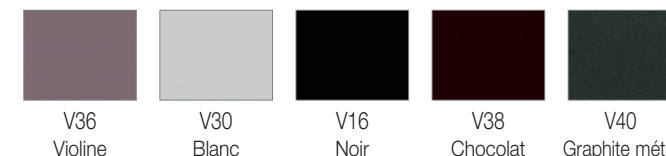

Verre *Glas - Glass - Glas*