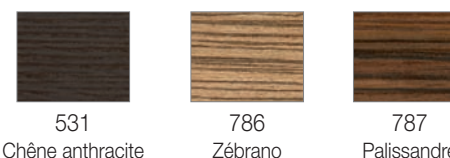

Tablettes murales profondeur 13 cm (ép. 2,8 cm) *Muurplankjes - Wall shelves - Wandablagen*

Stratifié <i>Gelamineerd - Laminated - Laminiert</i>														
    														
241 Basalte noir	686 Oxyde anthracite	687 Oxyde cuivre	688 Volcanic clair	692 Lamellé brun										
Laque satinée ou brillante <i>Voorzijde gessatineerd of gelakt glanzend - Satin or glossy lacquer facade - Front matt oder glänzend lackiert</i>														
           														
Satiné	130 - Blanc	361 - Pergame	810 - Sable	859 - Capuccino	853 - Havane	360 - Pamplemousse	540 - Vert goyave	354 - Bleu lavande	843 - Turquoise	842 - Lilas	790 - Violine	539 - Cassis		
Brillant	171 - Blanc	866 - Pergame	820 - Sable	869 - Capuccino	863 - Havane	831 - Pamplemousse	550 - Vert goyave	865 - Bleu lavande	868 - Turquoise	867 - Lilas	800 - Violine	549 - Cassis		
   														
Satiné	854 - Rouge impérial	814 - Chocolat	612 - Graphite	619 - Noir										
Brillant	864 - Rouge impérial	824 - Chocolat	835 - Graphite	159 - Noir										

Laque satinée ou brillante *Voorzijde gessatineerd of gelakt glanzend - Satin or glossy lacquer facade - Front matt oder glänzend lackiert*

<i>Satiné</i>	130 - Blanc	361 - Pergame	810 - Sable	859 - Capuccino	853 - Havane	360 - Pamplemousse	540 - Vert goyave	354 - Bleu lavande	843 - Turquoise	842 - Lilas	790 - Violine	539 - Cassis
<i>Brillant</i>	171 - Blanc	866 - Pergame	820 - Sable	869 - Capuccino	863 - Havane	831 - Pamplemousse	550 - Vert goyave	865 - Bleu lavande	868 - Turquoise	867 - Lilas	800 - Violine	549 - Cassis