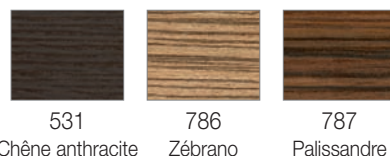

Décor bois *Houtwand - Decorative wood - Holzdekor*