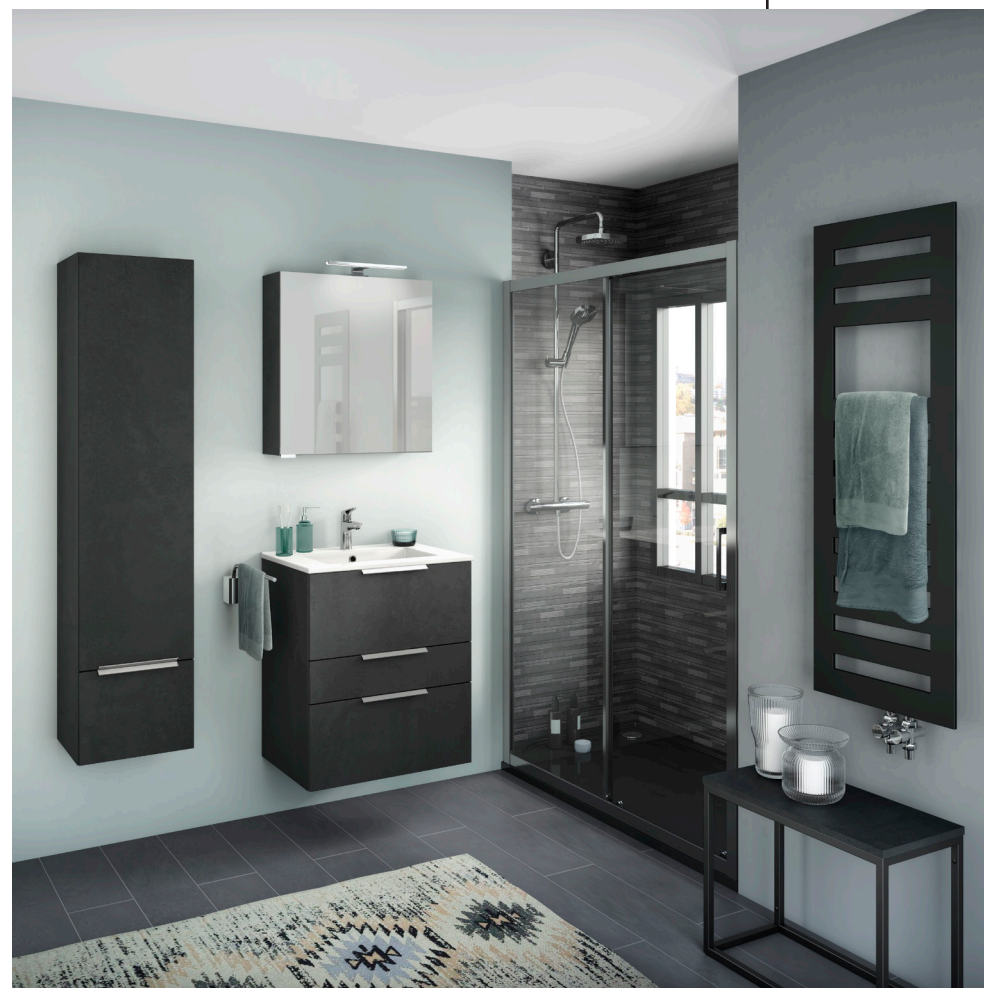

MURS ET SOLS :

Sol :

CERDISA, EC1 WOOD, coloris
Barbican NE

Murs :

CERDISA, EC1, Muretto coloris Barbican
Peinture satiné coloris sikkens 5051
S4.04.62