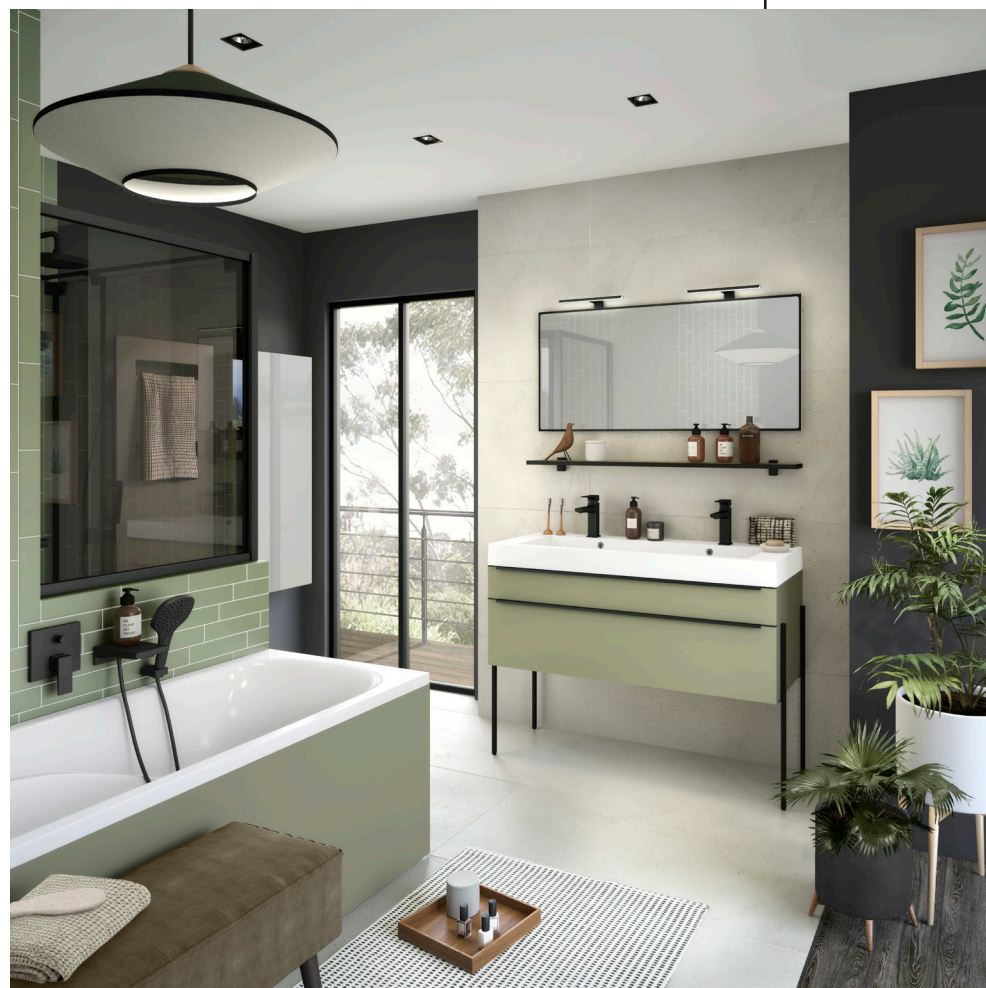

ELEMENTS DE DECORS

Sanitaires, carrelages et papier-peints

ROBINETTERIE :

Mitigeur vasque :
HANSGROHE, Metropol 110, finition noir mat

Système de douche :
HANSGROHE, Showerpipe Croma Select S, finition noir mat

Système de baignoire :
HANSGROHE, Metropol avec douchette raindance E et support mural pour douchette universel E

SANITAIRES :

Paroi de douche :
SANSWISS, modèle Cadura

Receveur :
SANSWISS, modèle Livada W20S

Sèche-serviette :
ACOVA, modèle Altima Spa

MURS ET SOLS :

Sol :
CERDISA, Puntozero, coloris Riso

Murs :
CARREAU NORMANDY CERAMICS, coloris G-138 S
Peinture coloris sikkens 5051 G2.04.26

Façades et corps de meuble vert olive mat - P.58