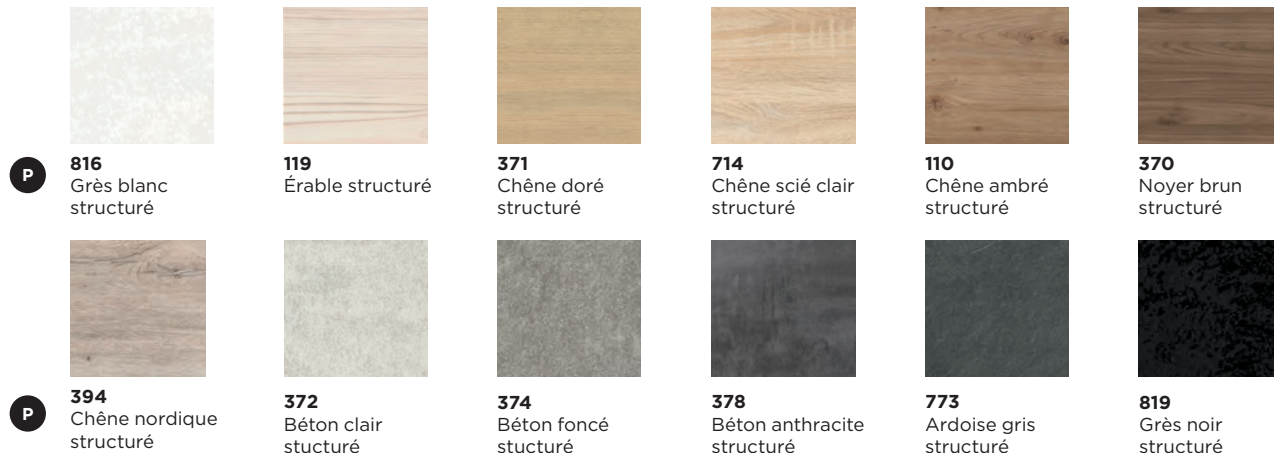

PLAN STRATIFIÉ - Profondeur 54 cm

Classeur échantillonnage
Nuancier 4

Plan hydrofuge, épaisseur 1,8 cm, non percé.

Ensembles avec coulissants Profondeur 53 cm

Aménagements complémentaires, voir page 138