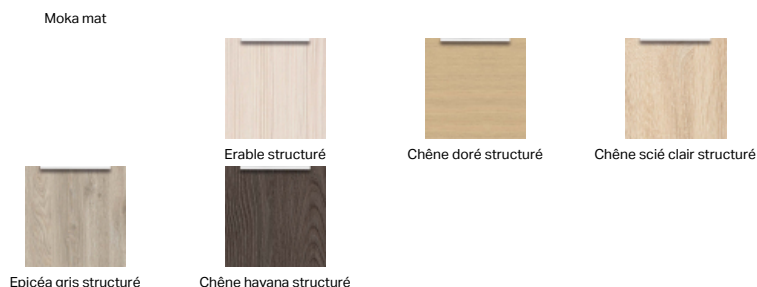

Graphite brillant

Blanc mat

Noir mat

Orme blanc structuré

Façade Alba avec poignée Esprit chromé brillant

Blanc brillant

Grège brillant

Taupe verni brillant

Gris nuage brillant

Graphite métal brillant

Anthracite verni brillant

Blanc ultra mat

Vert aloé mat

Rose pastel mat

Rouge mat

Galet mat

Bleu de minuit mat

Façades Alba moka mat

Evolution Alba moka mat constitué de

Implantation L105 x P55 cm

COMPRENANT :

Meuble bas

Dimensions : L105 x H55 x P53 cm

2 coulissants et 1 porte

2 portes

Applique led Ligne chromé brillant

Marche-pied

Dimensions : L60 x H30 x P44 cm

Structure blanche et dessus moka mat

Tablette murale

Dimensions : L105 x P13 cm

Coloris : Moka mat