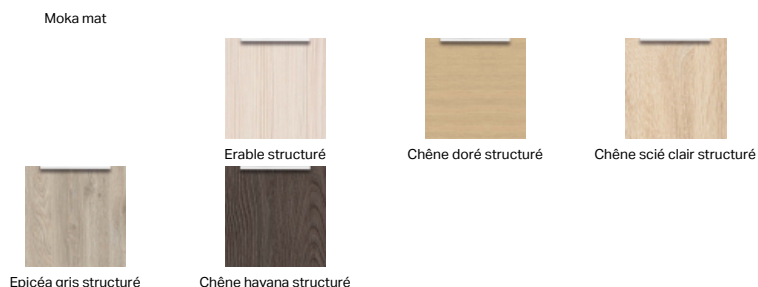

Taupe brillant

Graphite brillant

Blanc mat

Noir mat

Orme blanc structuré

Façade Alba avec poignée Esprit chromé brillant

Blanc brillant

Grège brillant

Taupe verni brillant

Gris nuage brillant

Graphite métal brillant

Anthracite verni brillant

Blanc ultra mat

Vert aloé mat

Rose pastel mat

Rouge mat

Galet mat

Bleu de minuit mat

Façades Capture taupe brillant

Evolution Capture taupe brillant constitué de

Implantation L105 x P55 cm

COMPRENANT :

Meuble bas

Dimensions : L105 x H55 x P53 cm