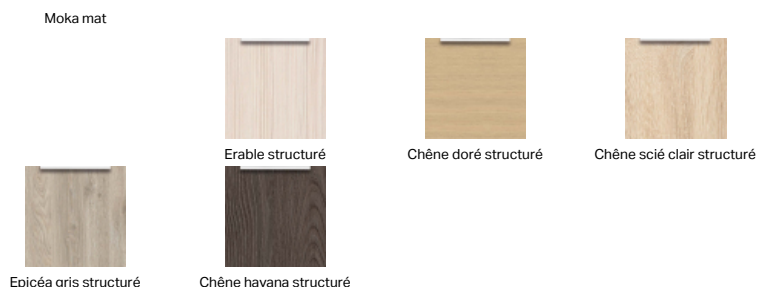

### Façade Capture avec prise de main intégrée

Blanc brillant

Taupe brillant

Graphite brillant

Blanc mat

Noir mat

Orme blanc structuré

### Façade Alba avec poignée Esprit chromé brillant

Blanc brillant

Grège brillant

Taupe verni brillant

Gris nuage brillant

Graphite métal brillant

Anthracite verni brillant

Blanc ultra mat

Vert aloé mat

Rose pastel mat

Rouge mat

Galet mat

Bleu de minuit mat

## Façades Capture blanc brillant

Evolution Capture blanc brillant constitué de

Implantation L140 x P55 cm

*COMPRENANT :*

Meubles bas

Dimensions : L140 x H55 x P53 cm

2 coulissants

Corps de meuble blanc brillant