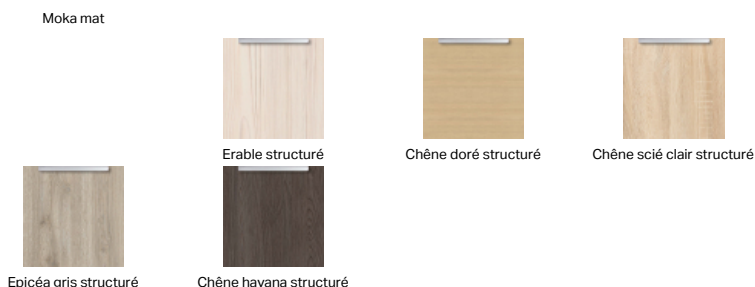

Rouge mat

Galet mat

Bleu de minuit mat

Façades Capture graphite brillant

Inspiration Capture graphite brillant constitué de

Implantation L120 x P46 cm

COMPRENANT :

Meuble bas

Coloris : blanc brillant

Miroir

Dimensions : L120 x H55 cm, avec 2 jeux de 3 accessoires

2 appliques led Barrette chromé brillant

Marche-pied

Dimensions : L60 x H30 x P44 cm

Structure blanche et dessus graphite satiné