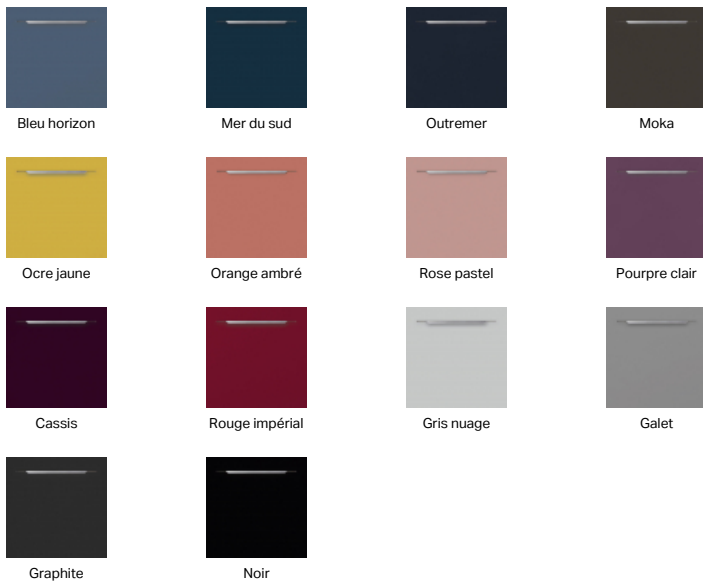

Sweet mer du sud satiné
COLLECTION UNIQUE

À PARTIR DE : 2759€

Un cocon noir réveillé par le bleu !

Couleurs et Matières

Façades laquées : Sweet (satiné) / Glossy (brillant) / Soft (mat) avec poignée Cosy chromé brillant

Blanc ultra

Blanc

Argile

Grège

Taupe

Vert aloé

Vert amande

Bleu émeraude

Façades laquées : Satin (satiné) / Intense (brillant) / Velours (mat) avec prise de main intégrée

Façades SWEET laque mer du sud

Sweet mer du sud satiné constitué de

Implantation L101 x P46 cm

COMPRENANT :