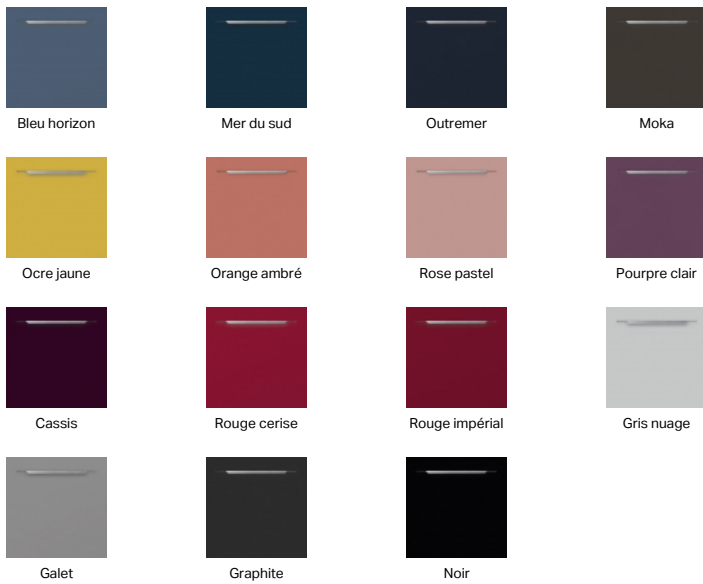

Glossy vert amande brillant

COLLECTION UNIQUE

À PARTIR DE : 2685€

Le vert en ton sur ton !

Couleurs et Matières

Façades laquées : Sweet (satiné) / Glossy (brillant) / Soft (mat) avec poignée Cosy chromé brillant

Blanc ultra

Blanc

Argile

Grège

Taupe

Vert aloé

Vert amande

Bleu émeraude

Façades laquées : Satin (satiné) / Intense (brillant) / Velours (mat) avec prise de main intégrée

Façades GLOSSY laque vert amande

Glossy vert amande brillant constitué de

Implantation L121 x P46 cm

COMPRENANT :