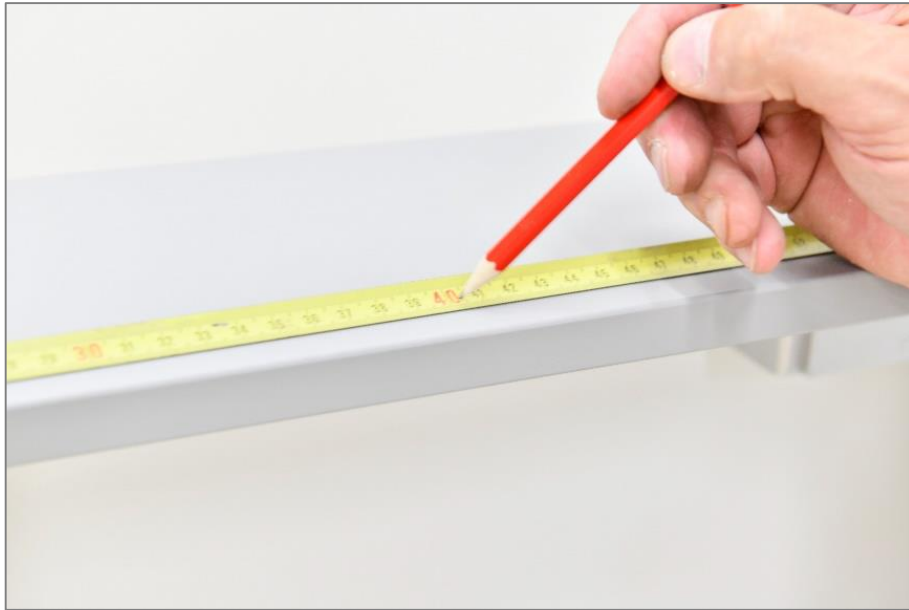

Guide de pose

Applique pour armoire de toilette

DELPHA

SOMMAIRE

CE DONT VOUS *avez besoin*

ETAPE n°1 : *Les mesures*

ETAPE n°2 : *Vissez*

CE DONT VOUS *avez besoin*

La notice se trouve dans l'emballage de l'applique.

Les outils non fournis

Outils principaux nécessaires pour le montage de votre ensemble.

ETAPE n°1 : *Les mesures*

Repérez le centre de votre armoire de toilette.
Mesurez l'entraxe et reporté le sur votre armoire de toilette.

ETAPE n°2 : *Vissez*

Les visses de fixation d'applique sont fournies.
Pour votre confort, il est préférable de visser votre applique à fleur du champ.