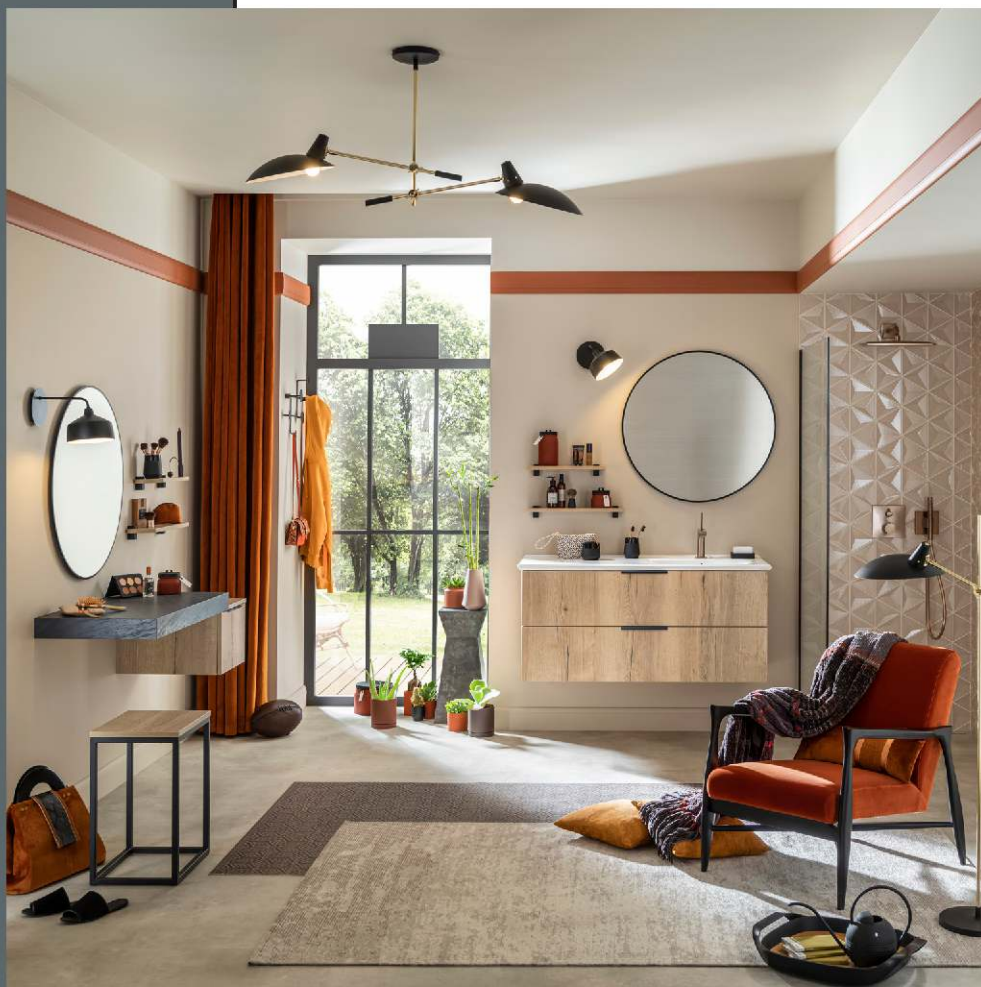

COLLECTION
UNIQUE

DELPHA

LE MEILLEUR DE LA SALLE DE BAINS

ELEMENTS DE DECORS

Sanitaires, carrelages et papier-peints

SANITAIRES :

Paroi de douche : ROTHALUX, modèle WALK IN XC, finition noir soft

ROBINETTERIE :

Mitigeur vasque : AXOR, modèle CITTERIO E, finition rouge doré brossé
Système douche : AXOR, Plaque de commande et support douchette AXOR ONE, Flexible et douchette AXOR STARCK et douche de tête RAINDANCE E 360, finition rouge doré brossé

MURS ET SOLS :

Sol : CERDISA, collection HOME TEAK, coloris Cream teak naturelle
Douche : SETTECENTO, collection DRESS CODE, coloris Verso caramel glossy
Peinture : coloris sikkens 5051 G0.04.81 / D0.31.44 / F3.08.75

Façades ARCHI chêne brut structuré, poignée Lisière noir mat.