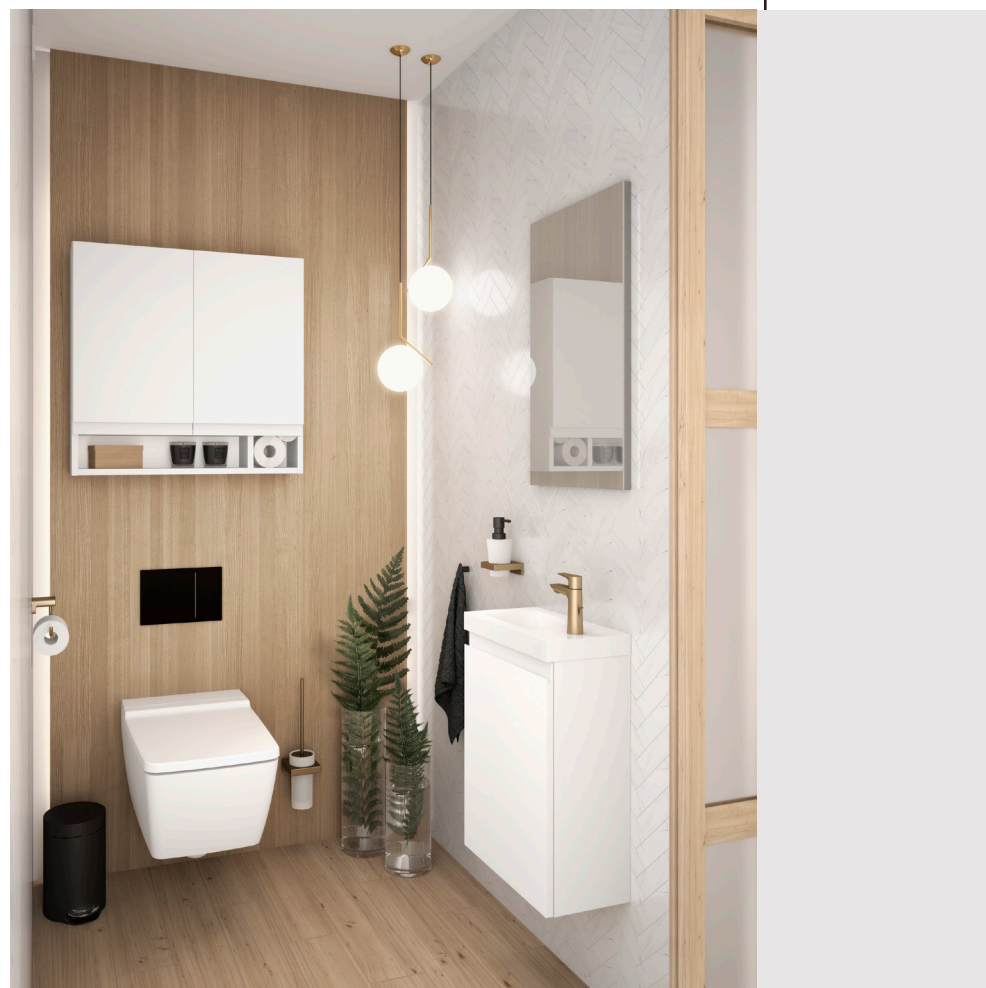

ELEMENTS DE DECORS

Sanitaires, carrelages et papier-peints

ROBINETTERIE :

Mitigeur vasque :
HANSGROHE, Talis E, finition bronze
brossé

MURS ET SOLS :

Sol :
CERDISA, Megève, coloris Acero naturel
Murs :
SETTECENTO, Zero.6, brick coloris
Statuario
Placage bois

Façades Capture et corps de meuble blanc mat.