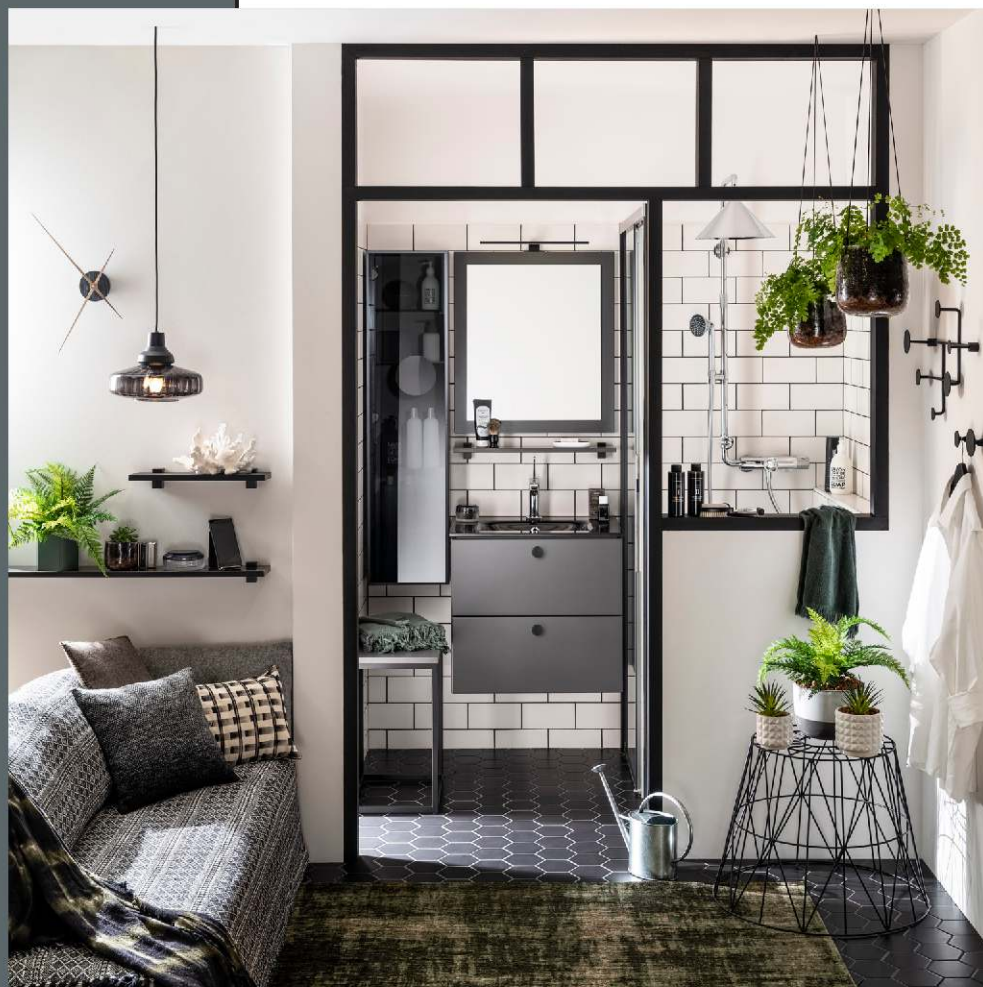

COLLECTION
UNIQUE

DELPHA

LE MEILLEUR DE LA SALLE DE BAINS

ELEMENTS DE DECORS

Sanitaires, carrelages et papier-peints

SANITAIRES :

Paroi de douche : SANSWISS , modèle
PURE Light S, finition noir

ROBINETTERIE :

Mitigeur vasque : AXOR, modèle
CITTERIO E, finition chromé
Système de douche : AXOR, modèle
FRONT, finition chromé

MURS ET SOLS :

Sol : SETTECENTO, collection MATIÈRE,
coloris Black
Douche et murs : SETTECENTO,
collectin URBAN MOOD, coloris Light
Matt

Façades SOFT laque graphite mat, poignée
Éclipse noir mat.