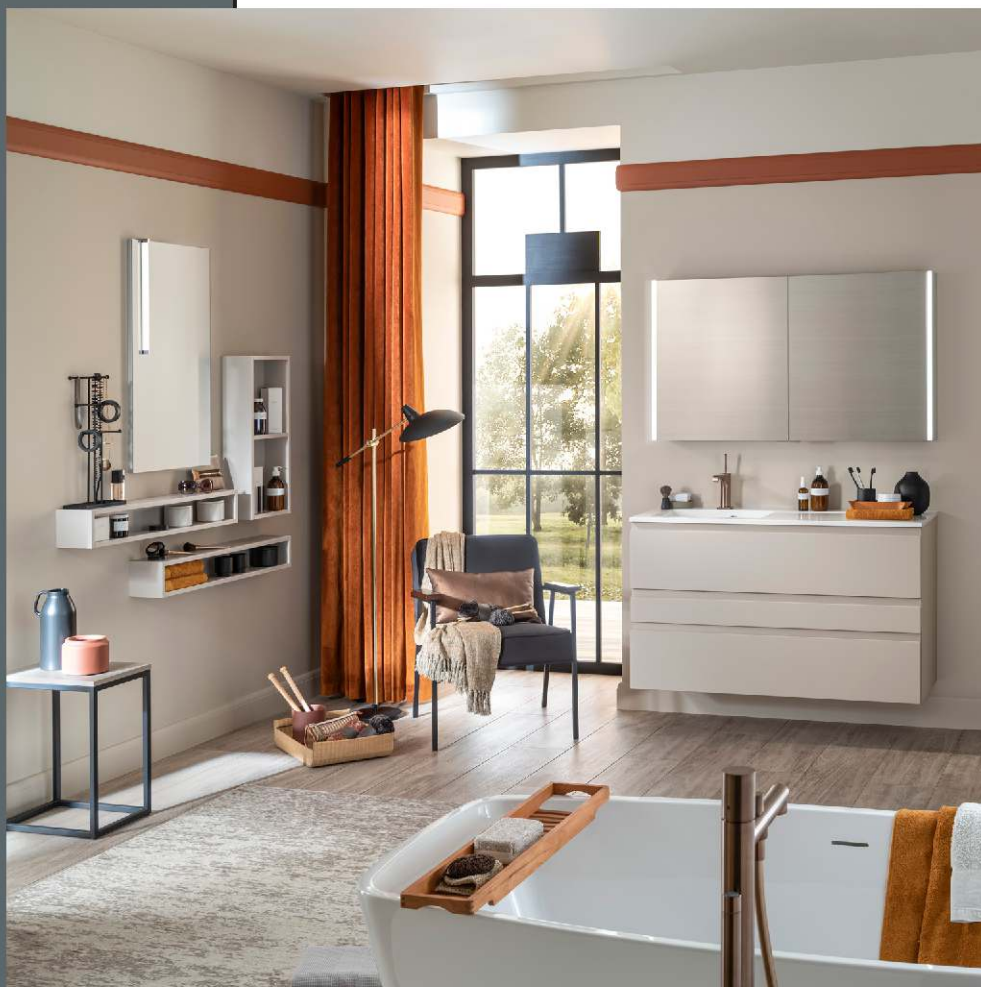

COLLECTION
UNIQUE

DELPHA

LE MEILLEUR DE LA SALLE DE BAINS

ELEMENTS DE DECORS

Sanitaires, carrelages et papier-peints

SANITAIRES :

Baignoire : Jacuzzi, modèle ATTITUDE

ROBINETTERIE :

Mitigeur vasque : AXOR, modèle CITTE-
RIO E, finiton rouge doré brossé

Système baignoire : AXOR, modèle
UNO, finiton rouge doré brossé

MURS ET SOLS :

Sol : CERDISA, collection HOME TEAK,
coloris Cream teak naturelle

Douche : SETTECENTO, collection
DRESS CODE, coloris Verso caramel
glossy

Peinture : coloris sikkens 5051
G0.04.81 / D0.31.44 / F3.08.75

Façades VELOURS argile mat.