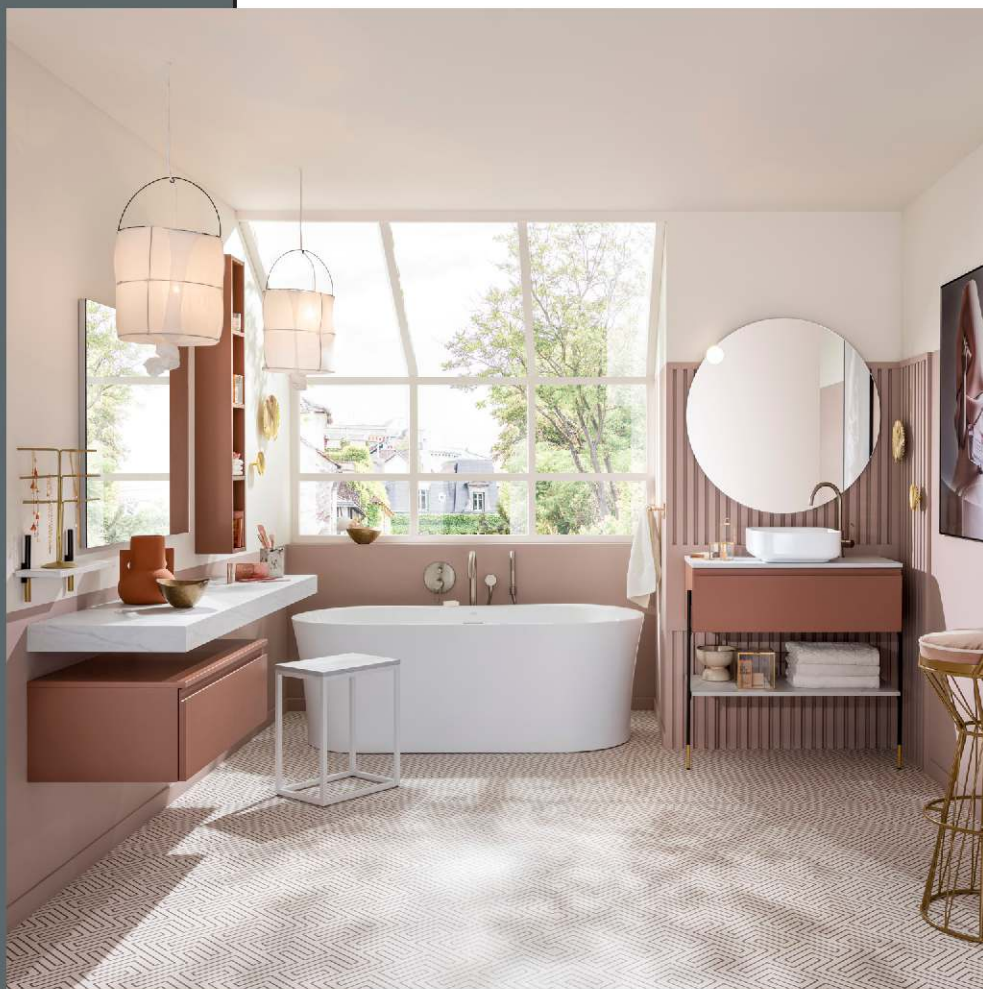

COLLECTION
UNIQUE

DELPHA

LE MEILLEUR DE LA SALLE DE BAINS

ELEMENTS DE DECORS

Sanitaires, carrelages et papier-peints

SANITAIRES :

Baignoire : JACUZZI, modèle SAO

ROBINETTERIE :

Mitigeur vasque : AXOR, modèle UNO 240, poignée étrier, finition nickel brossé
Système de baignoire : AXOR, UNO bec déverseur pour montage au sol et mitigeur bain/douche encastré poignée étrier, Porter, Fixfit, douchette à main, flexible, finition Nickel brossé

MURS ET SOLS :

Sol : EXAPRINT, Lino impression sur mesure

Peinture : LITTLE GREEN, Linen Wash 33 et Light Peachblossom 3

Façades VELOURS Terracotta mat.