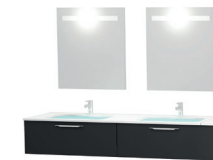

Moulé

Moulé

Moulé

2 miroirs illumine antibuée H 69 x L 60 cm
avec éclairage led intégré

Moulé

Moulé

Moulé

2 armoires de toilette Éclat Absolu côtés
effet miroir 2 x 2 portes asymétriques
(L 30 + L 50 cm) H 69 x L 160 cm
avec éclairage led et système on/off intégrés