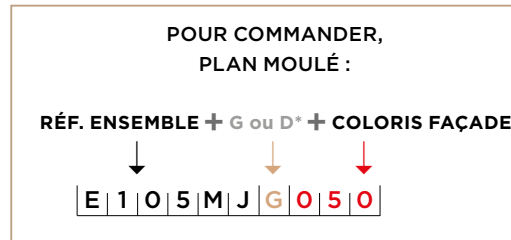

Ensembles avec plan de toilette L 105 cm Profondeur 53 cm

Aménagements complémentaires, voir page 158