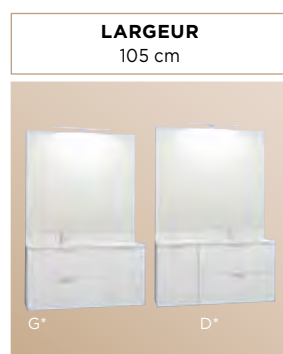

	PLAN MOULÉ	PLAN STRATIFIÉ <small>Hors vasque</small>
LARGEUR	Réf.	Réf.
L 70 cm	EC70MK...	EC70SK...

LARGEUR
70 cm

**ENSEMBLE SIMPLE VASQUE
2 COULISSANTS**
1 armoire de toilette Déco H 55 cm, 2 portes
1 applique led Ligne
1 plan vasque
1 meuble bas H 55 cm, 2 coulissants
1 aménagement contre-porte L 50 cm

**ENSEMBLE VASQUE GAUCHE OU DROITE
2 COULISSANTS / 1 PORTE**
1 miroir H 100 cm
1 bandeau lumineux avec 3 spots led
1 plan vasque
1 meuble bas H 55 cm, 1 porte L 35 cm /
2 coulissants L 70 cm
1 aménagement contre-porte L 25 cm

*G ou D : préciser la position de la vasque

	PLAN MOULÉ	PLAN STRATIFIÉ Hors vasque
LARGEUR	Réf.	Réf.
L 105 cm	E105MJ G/D*...	E105SJ G/D*...

MIROIR et applique led

**ENSEMBLE VASQUE GAUCHE OU DROITE
2 COULISSANTS / 1 PORTE**
1 miroir H 100 cm
1 applique led Ligne
1 plan vasque
1 meuble bas H 55 cm, 1 porte L 35 cm /
2 coulissants L 70 cm
1 aménagement contre-porte L 25 cm

*G ou D : préciser la position de la vasque

	PLAN MOULÉ	PLAN STRATIFIÉ Hors vasque
LARGEUR	Réf.	Réf.
L 105 cm	E105MK G/D*...	E105SK G/D*...

ARMOIRE DE TOILETTE H 55 cm et applique led

**ENSEMBLE VASQUE GAUCHE OU DROITE
2 COULISSANTS / 1 PORTE**
1 armoire de toilette Déco L 100 x H 55 cm, 2 portes
1 applique led Ligne
1 plan vasque
1 meuble bas H 55 cm, 1 porte L 35 cm /
2 coulissants L 70 cm
1 aménagement contre-porte L 25 cm