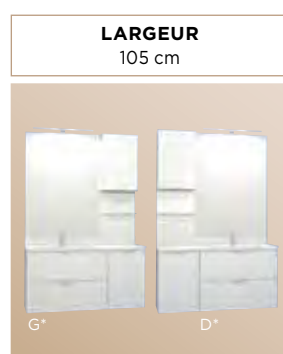

*G ou D : préciser la position de la vasque

	PLAN MOULÉ	PLAN STRATIFIÉ Hors vasque
LARGEUR	Réf.	Réf.
L 105 cm	E105MK G/D*...	E105SK G/D*...

ARMOIRE DE TOILETTE H 55 cm et applique led

**ENSEMBLE VASQUE GAUCHE OU DROITE
2 COULISSANTS / 1 PORTE**
1 armoire de toilette Déco L 100 x H 55 cm, 2 portes
1 applique led Ligne
1 plan vasque
1 meuble bas H 55 cm, 1 porte L 35 cm /
2 coulissants L 70 cm
1 aménagement contre-porte L 25 cm

*G ou D : préciser la position de la vasque

	PLAN MOULÉ	PLAN STRATIFIÉ Hors vasque
LARGEUR	Réf.	Réf.
L 105 cm	E105MLN G/D*...	E105SLN G/D*...

MIROIR, DEMI-COLONNE et bandeau lumineux

**ENSEMBLE VASQUE GAUCHE OU DROITE
2 PORTES**
1 miroir L 70 x H 100 cm
1 bandeau lumineux avec 3 spots led
1 plan vasque
1 meuble bas L 70 x H 55 cm, 2 portes
1 aménagement contre-porte L 25 cm
1 demi-colonne avec dessus L 35 cm
1 dossier avec étagère verre H 67 x L 35 cm

*G ou D : préciser la position de la vasque

	PLAN MOULÉ	PLAN STRATIFIÉ Hors vasque
LARGEUR	Réf.	Réf.
L 105 cm	EPI05MJ G/D*...	EPI05SJ G/D*...

**ENSEMBLE VASQUE GAUCHE OU DROITE
2 COULISSANTS / 1 PORTE
AVEC MEUBLE HAUT**
1 meuble haut L 35 x H 55 cm
1 dossier avec étagère verre H 45 x L 35 cm
1 miroir L 70 x H 100 cm
1 bandeau lumineux avec 2 spots led L 70 cm
1 plan vasque
1 meuble bas H 55 cm, 1 porte L 35 cm /
2 coulissants L 70 cm
1 aménagement contre-porte L 25 cm

*G ou D : préciser la position de la vasque

	PLAN MOULÉ	PLAN STRATIFIÉ Hors vasque
LARGEUR	Réf.	Réf.
L 105 cm	E105MM G/D*...	E105SM G/D*...

**ENSEMBLE VASQUE GAUCHE OU DROITE
2 COULISSANTS / 1 PORTE
AVEC MEUBLE HAUT**
1 meuble haut L 35 x H 55 cm
1 dossier avec étagère verre H 45 x L 35 cm
1 miroir L 70 x H 100 cm
1 applique led Ligne
1 plan vasque
1 meuble bas H 55 cm, 1 porte L 35 cm /
2 coulissants L 70 cm
1 aménagement contre-porte L 25 cm