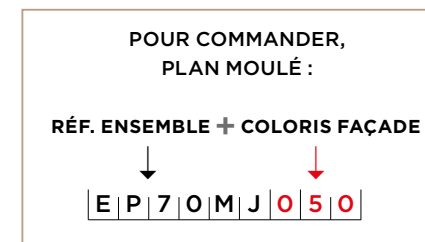

Ensembles avec plan de toilette L 70 cm Profondeur 53 cm

Aménagements complémentaires, voir page 158

OU

MIROIR et bandeau lumineux

LARGEUR
70 cm

**ENSEMBLE SIMPLE VASQUE
2 PORTES**
1 miroir H 100 cm
1 bandeau lumineux avec 2 spots led
1 plan vasque
1 meuble bas H 55 cm, 2 portes
1 aménagement contre-porte L 25 cm

	PLAN MOULÉ	PLAN STRATIFIÉ <small>Hors vasque</small>
LARGEUR	Réf.	Réf.
L 70 cm	EP70MJ...	EP70SJ...

MIROIR et applique led

LARGEUR
70 cm

**ENSEMBLE SIMPLE VASQUE
2 PORTES**
1 miroir H 100 cm
1 applique led Ligne
1 plan vasque
1 meuble bas H 55 cm, 2 portes
1 aménagement contre-porte L 25 cm

	PLAN MOULÉ	PLAN STRATIFIÉ <small>Hors vasque</small>
LARGEUR	Réf.	Réf.
L 70 cm	EP70MK...	EP70SK...

ARMOIRE DE TOILETTE H 55 cm et applique led

LARGEUR
70 cm

**ENSEMBLE SIMPLE VASQUE
2 PORTES**
1 armoire de toilette Déco H 55 cm, 2 portes
1 applique led Ligne
1 plan vasque
1 meuble bas H 55 cm, 2 portes
1 aménagement contre-porte L 25 cm