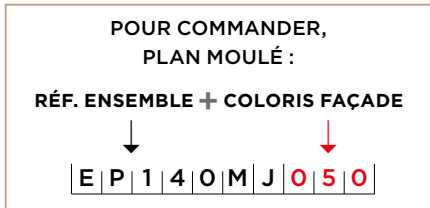

Ensembles avec plan de toilette L 140 cm Profondeur 53 cm

Aménagements complémentaires, voir page 158