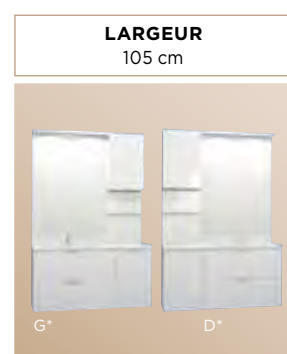

**ENSEMBLE VASQUE GAUCHE OU DROITE
2 COULISSANTS / 1 PORTE**
1 miroir H 100 cm
1 bandeau lumineux avec 3 spots led
1 plan vasque
1 meuble bas H 55 cm, 1 porte L 35 cm /
2 coulissants L 70 cm
1 aménagement contre-porte L 25 cm

*G ou D : préciser la position de la vasque

	PLAN MOULÉ	PLAN STRATIFIÉ Hors vasque
LARGEUR	Réf.	Réf.
L 105 cm	E105MK G/D*...	E105SK G/D*...

ARMOIRE DE TOILETTE H 55 cm et applique led

**ENSEMBLE VASQUE GAUCHE OU DROITE
2 COULISSANTS / 1 PORTE**
1 armoire de toilette Déco L 100 x H 55 cm, 2 portes
1 applique led Ligne
1 plan vasque
1 meuble bas H 55 cm, 1 porte L 35 cm /
2 coulissants L 70 cm
1 aménagement contre-porte L 25 cm

*G ou D : préciser la position de la vasque

	PLAN MOULÉ	PLAN STRATIFIÉ Hors vasque
LARGEUR	Réf.	Réf.
L 105 cm	E105MLN G/D*...	E105SLN G/D*...

MIROIR, DEMI-COLONNE et bandeau lumineux

**ENSEMBLE VASQUE GAUCHE OU DROITE
2 PORTES**
1 miroir L 70 x H 100 cm
1 bandeau lumineux avec 3 spots led
1 plan vasque
1 meuble bas L 70 x H 55 cm, 2 portes
1 aménagement contre-porte L 25 cm
1 demi-colonne avec dessus L 35 cm
1 dossier avec étagère verre H 67 x L 35 cm

*G ou D : préciser la position de la vasque

	PLAN MOULÉ	PLAN STRATIFIÉ Hors vasque
LARGEUR	Réf.	Réf.
L 105 cm	EPI05MJ G/D*...	EPI05SJ G/D*...

**ENSEMBLE VASQUE GAUCHE OU DROITE
2 COULISSANTS / 1 PORTE
AVEC MEUBLE HAUT**
1 meuble haut L 35 x H 55 cm
1 dossier avec étagère verre H 45 x L 35 cm
1 miroir L 70 x H 100 cm
1 bandeau lumineux avec 2 spots led L 70 cm
1 plan vasque
1 meuble bas H 55 cm, 1 porte L 35 cm /
2 coulissants L 70 cm
1 aménagement contre-porte L 25 cm