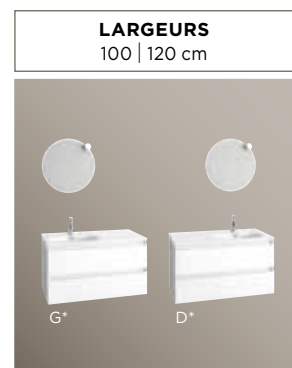

Ensembles avec 2 coulissants

Profondeur 53 cm

Aménagements complémentaires, voir page 138

MIROIR ROND Ø 60 cm

LARGEUR
80 cm

ENSEMBLE SIMPLE VASQUE

- 1 miroir rond Ø 60 cm
- 1 applique led Ronde
- 1 plan vasque ou 1 plan stratifié avec 1 vasque céramique
- 1 meuble bas H 55 cm, 2 coulissants

	PLAN MOULÉ	PLAN CÉRAMIQUE	VASQUE CÉRAMIQUE Blanc brillant	VASQUE CÉRAMIQUE Naturel mat
LARGEUR	Réf.	Réf.	Réf.	Réf.
L 80 cm	T80A...	T81A...	T80AVB...	T80AVT...

LARGEURS
100 | 120 cm

ENSEMBLE VASQUE GAUCHE OU DROITE

- 1 miroir rond Ø 60 cm
- 1 applique led Ronde
- 1 plan vasque ou 1 plan stratifié avec 1 vasque céramique
- 1 meuble bas H 55 cm, 2 coulissants

	PLAN MOULÉ	PLAN CÉRAMIQUE	VASQUE CÉRAMIQUE Blanc brillant	VASQUE CÉRAMIQUE Naturel mat
LARGEURS	Réf.	Réf.	Réf.	Réf.
L 100 cm	T100EA G/D*...	T101EA G/D*...	T100EAVB G/D*...	T100EAVT G/D*...
L 120 cm	T120EA G/D*...	T121EA G/D*...	T120EAVB G/D*...	T120EAVT G/D*...

*G ou D : préciser la position de la vasque

LARGEUR
120 cm

ENSEMBLE DOUBLE VASQUE

- 2 miroirs ronds Ø 60 cm
- 2 appliques led Ronde
- 1 plan double vasque ou 1 plan stratifié avec 2 vasques céramique
- 1 meuble bas H 55 cm, 2 coulissants