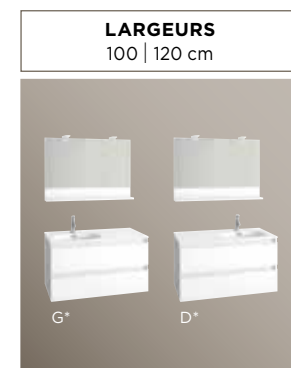

LARGEUR
120 cm

ENSEMBLE VASQUE GAUCHE OU DROITE

- 1 miroir avec tablette H 69 cm
- 2 appliques led Bois
- 1 plan vasque ou 1 plan stratifié avec 1 vasque céramique
- 1 meuble bas H 55 cm, 2 coulissants

	PLAN MOULÉ	PLAN CÉRAMIQUE	VASQUE CÉRAMIQUE Blanc brillant	VASQUE CÉRAMIQUE Naturel mat
LARGEURS	Réf.	Réf.	Réf.	Réf.
L 100 cm	T100EB G/D*...	T101EB G/D*...	T100EBVB G/D*...	T100EBVT G/D*...
L 120 cm	T120EB G/D*...	T121EB G/D*...	T120EBVB G/D*...	T120EBVT G/D*...

*G ou D : préciser la position de la vasque