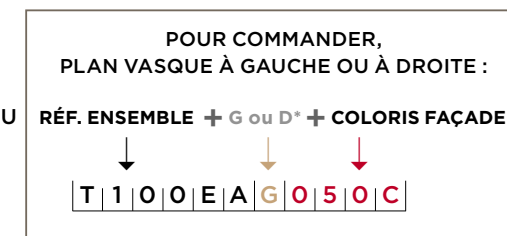

- 1 miroir rond Ø 60 cm
- 1 applique led Ronde
- 1 plan vasque ou 1 plan stratifié avec 1 vasque céramique
- 1 meuble bas H 55 cm, 2 coulissants

	PLAN MOULÉ	PLAN CÉRAMIQUE	VASQUE CÉRAMIQUE Blanc brillant	VASQUE CÉRAMIQUE Naturel mat
LARGEURS	Réf.	Réf.	Réf.	Réf.
L 100 cm	T100EA G/D*...	T101EA G/D*...	T100EAVB G/D*...	T100EAVT G/D*...
L 120 cm	T120EA G/D*...	T121EA G/D*...	T120EAVB G/D*...	T120EAVT G/D*...

*G ou D : préciser la position de la vasque

LARGEUR
120 cm

ENSEMBLE DOUBLE VASQUE

- 2 miroirs ronds Ø 60 cm
- 2 appliques led Ronde
- 1 plan double vasque ou 1 plan stratifié avec 2 vasques céramique
- 1 meuble bas H 55 cm, 2 coulissants

	PLAN MOULÉ	PLAN CÉRAMIQUE	VASQUE CÉRAMIQUE Blanc brillant	VASQUE CÉRAMIQUE Naturel mat
LARGEUR	Réf.	Réf.	Réf.	Réf.
L 120 cm	T120A...	T121A...	T120AVB...	T120AVT...

LARGEUR
140 cm

ENSEMBLE DOUBLE VASQUE

- 2 miroirs ronds Ø 60 cm
- 2 appliques led Ronde
- 1 plan double vasque ou 1 plan stratifié avec 2 vasques céramique
- 2 meubles bas L 70 x H 55 cm, 2 coulissants

	PLAN MOULÉ	PLAN CÉRAMIQUE	VASQUE CÉRAMIQUE Blanc brillant	VASQUE CÉRAMIQUE Naturel mat
LARGEUR	Réf.	Réf.	Réf.	Réf.
L 140 cm	T140A...	T141A...	T140AVB...	T140AVT...