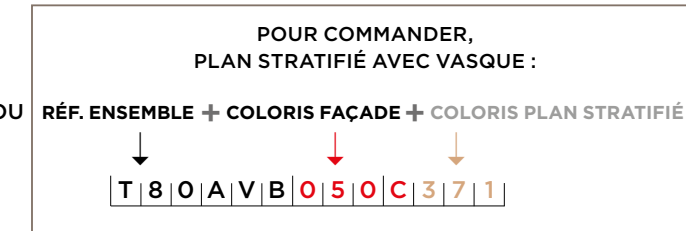

LARGEURS
100 | 120 cm

ENSEMBLE VASQUE GAUCHE OU DROITE

1 miroir rond Ø 60 cm
1 applique led Ronde
1 plan vasque ou 1 plan stratifié avec 1 vasque céramique
1 meuble bas H 55 cm, 2 coulissants

LARGEURS	FAÇADES	PLAN MOULÉ	PLAN CÉRAMIQUE	VASQUE CÉRAMIQUE Blanc brillant	VASQUE CÉRAMIQUE Naturel mat
		Réf.	Réf.	Réf.	Réf.
L 100 cm	Minimal	T100EA G/D*...	T101EA G/D*...	T100EAVB G/D*...	T100EAVT G/D*...
	Alba et Capture	V100EA G/D*...	V101EA G/D*...	V100EAVB G/D*...	V100EAVT G/D*...
L 120 cm	Minimal	T120EA G/D*...	T121EA G/D*...	T120EAVB G/D*...	T120EAVT G/D*...
	Alba et Capture	V120EA G/D*...	V121EA G/D*...	V120EAVB G/D*...	V120EAVT G/D*...

*G ou D : préciser la position de la vasque

LARGEUR
120 cm

ENSEMBLE DOUBLE VASQUE

2 miroirs ronds Ø 60 cm
2 appliques led Ronde
1 plan double vasque ou 1 plan stratifié avec 2 vasques céramique
1 meuble bas H 55 cm, 2 coulissants

LARGEUR	FAÇADES	PLAN MOULÉ	PLAN CÉRAMIQUE	VASQUE CÉRAMIQUE Blanc brillant	VASQUE CÉRAMIQUE Naturel mat
		Réf.	Réf.	Réf.	Réf.
L 120 cm	Minimal	T120A...	T121A...	T120AVB...	T120AVT...
	Alba et Capture	V120A...	V121A...	V120AVB...	V120AVT...

LARGEUR
140 cm

ENSEMBLE DOUBLE VASQUE

2 miroirs ronds Ø 60 cm
2 appliques led Ronde
1 plan double vasque ou 1 plan stratifié avec 2 vasques céramique
2 meubles bas L 70 x H 55 cm, 2 coulissants

LARGEUR	FAÇADES	PLAN MOULÉ	PLAN CÉRAMIQUE	VASQUE CÉRAMIQUE Blanc brillant	VASQUE CÉRAMIQUE Naturel mat
		Réf.	Réf.	Réf.	Réf.
L 140 cm	Minimal	T140A...	T141A...	T140AVB...	T140AVT...
	Alba et Capture	V140A...	V141A...	V140AVB...	V140AVT...