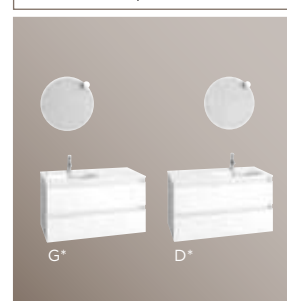

Ensembles avec 2 coulissants

Profondeur 53 cm

Aménagements complémentaires, voir page 158

MIROIR ROND Ø 60 cm

LARGEUR
80 cm

ENSEMBLE SIMPLE VASQUE

1 miroir rond Ø 60 cm
1 applique led Ronde
1 plan vasque ou 1 plan stratifié avec 1 vasque céramique
1 meuble bas H 55 cm, 2 coulissants

LARGEUR	FAÇADES	PLAN MOULÉ	PLAN CÉRAMIQUE	VASQUE CÉRAMIQUE Blanc brillant	VASQUE CÉRAMIQUE Naturel mat
		Réf.	Réf.	Réf.	Réf.
L 80 cm	Minimal	T80A...	T81A...	T80AVB...	T80AVT...
	Alba et Capture	V80A...	V81A...	V80AVB...	V80AVT...

LARGEURS
100 | 120 cm

ENSEMBLE VASQUE GAUCHE OU DROITE

1 miroir rond Ø 60 cm
1 applique led Ronde
1 plan vasque ou 1 plan stratifié avec 1 vasque céramique
1 meuble bas H 55 cm, 2 coulissants

LARGEURS	FAÇADES	PLAN MOULÉ	PLAN CÉRAMIQUE	VASQUE CÉRAMIQUE Blanc brillant	VASQUE CÉRAMIQUE Naturel mat
		Réf.	Réf.	Réf.	Réf.
L 100 cm	Minimal	T100EA G/D*...	T101EA G/D*...	T100EAVB G/D*...	T100EAVT G/D*...
	Alba et Capture	V100EA G/D*...	V101EA G/D*...	V100EAVB G/D*...	V100EAVT G/D*...
L 120 cm	Minimal	T120EA G/D*...	T121EA G/D*...	T120EAVB G/D*...	T120EAVT G/D*...
	Alba et Capture	V120EA G/D*...	V121EA G/D*...	V120EAVB G/D*...	V120EAVT G/D*...

*G ou D : préciser la position de la vasque

LARGEUR
120 cm

ENSEMBLE DOUBLE VASQUE

2 miroirs ronds Ø 60 cm
2 appliques led Ronde
1 plan double vasque ou 1 plan stratifié avec 2 vasques céramique
1 meuble bas H 55 cm, 2 coulissants