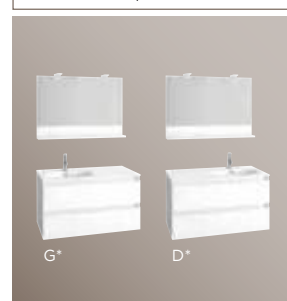

*G ou D : préciser la position de la vasque

LARGEUR
120 cm

ENSEMBLE DOUBLE VASQUE

2 miroirs ronds Ø 60 cm
2 appliques led Ronde
1 plan double vasque ou 1 plan stratifié avec 2 vasques céramique
1 meuble bas H 55 cm, 2 coulissants

LARGEUR
140 cm

ENSEMBLE DOUBLE VASQUE

2 miroirs ronds Ø 60 cm
2 appliques led Ronde
1 plan double vasque ou 1 plan stratifié avec 2 vasques céramique
2 meubles bas L 70 x H 55 cm, 2 coulissants

LARGEUR	FAÇADES	PLAN MOULÉ	PLAN CÉRAMIQUE	VASQUE CÉRAMIQUE Blanc brillant	VASQUE CÉRAMIQUE Naturel mat
		Réf.	Réf.	Réf.	Réf.
L 140 cm	Minimal	T140A...	T141A...	T140AVB...	T140AVT...
	Alba et Capture	V140A...	V141A...	V140AVB...	V140AVT...

MIROIR AVEC TABLETTE H 69 cm

LARGEUR
80 cm

ENSEMBLE SIMPLE VASQUE

1 miroir avec tablette H 69 cm
1 applique led Bois
1 plan vasque ou 1 plan stratifié avec 1 vasque céramique
1 meuble bas H 55 cm, 2 coulissants

LARGEURS
100 | 120 cm

ENSEMBLE VASQUE GAUCHE OU DROITE

1 miroir avec tablette H 69 cm
2 appliques led Bois
1 plan vasque ou 1 plan stratifié avec 1 vasque céramique
1 meuble bas H 55 cm, 2 coulissants

LARGEURS	FAÇADES	PLAN MOULÉ	PLAN CÉRAMIQUE	VASQUE CÉRAMIQUE Blanc brillant	VASQUE CÉRAMIQUE Naturel mat
		Réf.	Réf.	Réf.	Réf.
L 100 cm	Minimal	T100EB G/D*...	T101EB G/D*...	T100EBVB G/D*...	T100EBVT G/D*...
	Alba et Capture	V100EB G/D*...	V101EB G/D*...	V100EBVB G/D*...	V100EBVT G/D*...
L 120 cm	Minimal	T120EB G/D*...	T121EB G/D*...	T120EBVB G/D*...	T120EBVT G/D*...
	Alba et Capture	V120EB G/D*...	V121EB G/D*...	V120EBVB G/D*...	V120EBVT G/D*...