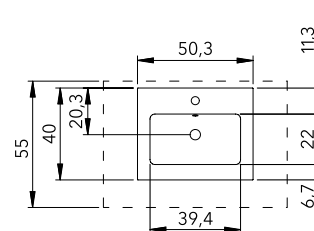

Plan stratifié, profondeur 54 cm

Plan hydrofuge, épaisseur 1,8 cm, non percé.

816 Grès blanc structuré

804 Orme blanc structuré

119 Érable structuré

371 Chêne doré structuré

714 Chêne scié clair structuré

793 Epicéa gris structuré

936 Chêne havana structuré

773 Ardoise gris structuré

819 Grès noir structuré

Schéma technique

L 50 cm

Vasque préconisée :

vasque Rectangulaire semi-encastrée blanc brillant, en marbre de synthèse revêtu d'un gelcoat.

Ép. 1,5 cm - L 50 x P 40 cm.

Profondeur de la cuve : 8 cm.

Avec perçage pour robinetterie et trop-plein intégré.

Ensembles avec coulissants - Profondeur 54 cm

Pour commander : choisir réf. ensemble + G ou D* + coloris façade + coloris plan stratifié

L 100 cm Plan stratifié

Réf. **PMR100 G/D*...**

*G ou D : préciser la position de la vasque

L 120 cm

Ensemble L 120 cm

(hors tablettes murales)
1 miroir L 80 x H 108 cm
1 applique led Ledy
1 plan stratifié L 120 x P 54 cm
1 vasque rectangulaire semi-encastrée
1 meuble bas L 40 x H 55 cm 2 coulissants
1 console