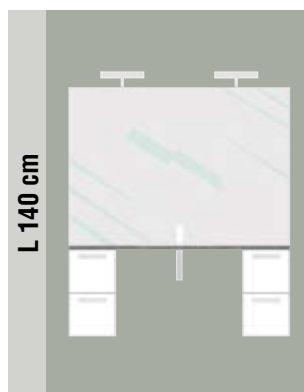

↓ ↓ ↓ ↓ ↓
P M R 1 0 0 G 0 5 0 7 7 3

MIROIR

L 100 cm

Ensemble L 100 cm

(hors tablettes murales)
1 miroir L 70 x H 108 cm
1 applique led Ledy
1 plan stratifié L 100 x P 54 cm
1 vasque rectangulaire semi-encastrée
1 meuble bas L 30 x H 55 cm 2 coulissants
1 console

L 100 cm Plan stratifié

Réf. **PMR100 G/D*...**

*G ou D : préciser la position de la vasque

L 120 cm

Ensemble L 120 cm

(hors tablettes murales)
1 miroir L 80 x H 108 cm
1 applique led Ledy
1 plan stratifié L 120 x P 54 cm
1 vasque rectangulaire semi-encastrée
1 meuble bas L 40 x H 55 cm 2 coulissants
1 console

L 120 cm Plan stratifié

Réf. **PMR120A G/D*...**

*G ou D : préciser la position de la vasque

L 120 cm

Ensemble L 120 cm

1 miroir L 120 x H 108 cm
2 appliques led Ledy
1 plan stratifié L 120 x P 54 cm
1 vasque rectangulaire semi-encastrée
1 meuble bas L 40 x H 55 cm 2 coulissants
1 console

L 120 cm Plan stratifié

Réf. **PMR120B G/D*...**

*G ou D : préciser la position de la vasque

L 140 cm

Ensemble L 140 cm

1 miroir L 140 x H 108 cm
2 appliques led Ledy
1 plan stratifié L 140 x P 54 cm
1 vasque rectangulaire semi-encastrée
2 meubles bas L 30 x H 55 cm 2 coulissants