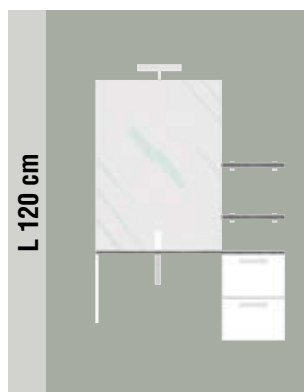

Ép. 1,5 cm - L 50 x P 40 cm.

Profondeur de la cuve : 8 cm.

Avec perçage pour robinetterie et trop-plein intégré.

Ensembles avec coulissants - Profondeur 54 cm

Pour commander : choisir réf. ensemble + G ou D* + coloris façade + coloris plan stratifié

↓ ↓ ↓ ↓ ↓
P M R 1 0 0 G 0 5 0 7 7 3

MIROIR

L 100 cm

Ensemble L 100 cm

(hors tablettes murales)
1 miroir L 70 x H 108 cm
1 applique led Ledy
1 plan stratifié L 100 x P 54 cm
1 vasque rectangulaire semi-encastrée
1 meuble bas L 30 x H 55 cm 2 coulissants
1 console

L 100 cm Plan stratifié

Réf. **PMR100 G/D*...**

*G ou D : préciser la position de la vasque

L 120 cm

Ensemble L 120 cm

(hors tablettes murales)
1 miroir L 80 x H 108 cm
1 applique led Ledy
1 plan stratifié L 120 x P 54 cm
1 vasque rectangulaire semi-encastrée
1 meuble bas L 40 x H 55 cm 2 coulissants
1 console

L 120 cm Plan stratifié

Réf. **PMR120A G/D*...**

*G ou D : préciser la position de la vasque

L 120 cm

Ensemble L 120 cm

1 miroir L 120 x H 108 cm
2 appliques led Ledy
1 plan stratifié L 120 x P 54 cm
1 vasque rectangulaire semi-encastrée
1 meuble bas L 40 x H 55 cm 2 coulissants
1 console