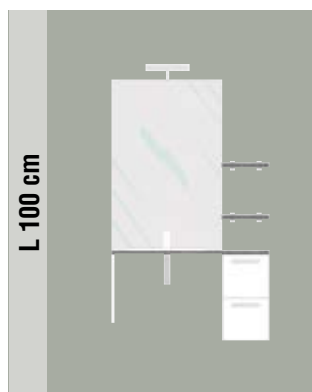

Ép. 1,5 cm - L 50 x P 40 cm.

Profondeur de la cuve : 8 cm.

Avec perçage pour robinetterie et trop-plein intégré.

Ensembles avec coulissants - Profondeur 54 cm

Pour commander : choisir réf. ensemble + G ou D* + coloris façade + coloris plan stratifié

↓ ↓ ↓ ↓ ↓
P M R 1 0 0 G 0 5 0 7 7 3

MIROIR

L 100 cm

Ensemble L 100 cm

(hors tablettes murales)
1 miroir L 70 x H 108 cm
1 applique led Ledy
1 plan stratifié L 100 x P 54 cm
1 vasque rectangulaire semi-encastrée
1 meuble bas L 30 x H 55 cm 2 coulissants
1 console

L 100 cm Plan stratifié

Réf. **PMR100 G/D*...**

*G ou D : préciser la position de la vasque

L 120 cm

Ensemble L 120 cm

(hors tablettes murales)
1 miroir L 80 x H 108 cm
1 applique led Ledy
1 plan stratifié L 120 x P 54 cm
1 vasque rectangulaire semi-encastrée
1 meuble bas L 40 x H 55 cm 2 coulissants
1 console

L 120 cm Plan stratifié

Réf. **PMR120A G/D*...**

*G ou D : préciser la position de la vasque

L 120 cm

Ensemble L 120 cm

1 miroir L 120 x H 108 cm
2 appliques led Ledy
1 plan stratifié L 120 x P 54 cm
1 vasque rectangulaire semi-encastrée
1 meuble bas L 40 x H 55 cm 2 coulissants
1 console