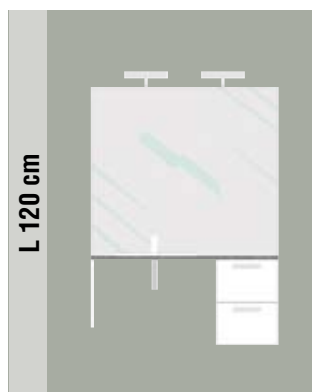

Ép. 1,5 cm - L 50 x P 40 cm.

Profondeur de la cuve : 8 cm.

Avec perçage pour robinetterie et trop-plein intégré.

Ensembles avec coulissants - Profondeur 54 cm

Pour commander : choisir réf. ensemble + G ou D* + coloris façade + coloris plan stratifié

↓ ↓ ↓ ↓ ↓
P M R 1 0 0 G 0 5 0 7 7 3

MIROIR

L 100 cm

Ensemble L 100 cm

(hors tablettes murales)
1 miroir L 70 x H 108 cm
1 applique led Ledy
1 plan stratifié L 100 x P 54 cm
1 vasque rectangulaire semi-encastrée
1 meuble bas L 30 x H 55 cm 2 coulissants
1 console

L 100 cm Plan stratifié

Réf. **PMR100 G/D*...**

*G ou D : préciser la position de la vasque

L 120 cm

Ensemble L 120 cm

(hors tablettes murales)
1 miroir L 80 x H 108 cm
1 applique led Ledy
1 plan stratifié L 120 x P 54 cm
1 vasque rectangulaire semi-encastrée
1 meuble bas L 40 x H 55 cm 2 coulissants
1 console

L 120 cm Plan stratifié

Réf. **PMR120A G/D*...**

*G ou D : préciser la position de la vasque

L 120 cm

Ensemble L 120 cm

1 miroir L 120 x H 108 cm
2 appliques led Ledy
1 plan stratifié L 120 x P 54 cm
1 vasque rectangulaire semi-encastrée
1 meuble bas L 40 x H 55 cm 2 coulissants
1 console