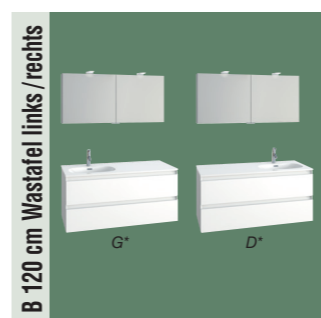

Meubelset B 100 cm wastafel links / rechts
1 spiegel met wandplateau H 69 cm
2 Bois-ledlampen
1 wastafel (links of rechts)
1 onderkast H 55 cm, 2 diepe schuifladen

B 100 cm Gegoten wastafel €Excl BTW
Ref. T100EB G/D*... **1 481**

Meubelset B 100 cm wastafel links / rechts
1 toiletkast met spiegelzijden H 55 cm,
2 deuren
2 Bois-ledlampen
1 wastafel (links of rechts)
1 onderkast H 55 cm, 2 diepe schuifladen

B 100 cm Gegoten wastafel €Excl BTW
Ref. T100EC G/D*... **1 591**

Meubelset B 120 cm wastafel links / rechts
1 ronde-spiegel Ø 60 cm
1 Ronde-ledlamp
1 wastafel (links of rechts)
1 onderkast H 55 cm, 2 diepe schuifladen

B 120 cm Gegoten wastafel €Excl BTW
Ref. T120EA G/D*... **1 259**

Meubelset B 120 cm wastafel links / rechts
1 spiegel met wandplateau H 69 cm
2 Bois-ledlampen
1 wastafel (links of rechts)
1 onderkast H 55 cm, 2 diepe schuifladen

B 120 cm Gegoten wastafel €Excl BTW
Ref. T120EB G/D*... **1 568**