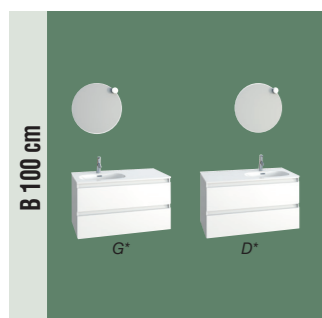

Bestellen: kies het artikelnummer van de set + G of D* + de kleur van het front

T | 1 | 0 | 0 | E | A | G | 0 | 6 | 5 | C |

RONDE-SPIEGEL Ø 60 cm

SPIEGEL MET WANDPLATEAU H 69 cm

TOILETKAST H 55 cm

Meubelset B 80 cm
1 ronde-spiegel Ø 60 cm
1 Ronde-ledlamp
1 wastafel
1 onderkast H 55 cm, 2 diepe schuifladen

B 80 cm Gegoten wastafel €Excl BTW
Ref. T80A... **1 163**

Meubelset B 80 cm
1 spiegel met wandplateau H 69 cm
1 Bois-ledlamp
1 wastafel
1 onderkast H 55 cm, 2 diepe schuifladen

B 80 cm Gegoten wastafel €Excl BTW
Ref. T80B... **1 339**

Meubelset B 80 cm
1 toiletkast met spiegelzijden H 55 cm,
2 deuren B 30 + B 50 cm
1 Bois-ledlamp
1 wastafel
1 onderkast H 55 cm, 2 diepe schuifladen

B 80 cm Gegoten wastafel €Excl BTW
Ref. T80C... **1 446**

Meubelset B 100 cm wastafel links / rechts
1 ronde-spiegel Ø 60 cm
1 Ronde-ledlamp
1 wastafel (links of rechts)
1 onderkast H 55 cm, 2 diepe schuifladen

B 100 cm Gegoten wastafel €Excl BTW
Ref. T100EA G/D*... **1 211**