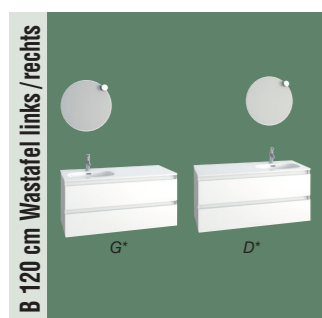

Meubelset B 80 cm
1 toiletkast met spiegelzijden H 55 cm,
2 deuren B 30 + B 50 cm
1 Bois-ledlamp
1 wastafel
1 onderkast H 55 cm, 2 diepe schuifladen

B 80 cm Gegoten wastafel €Excl BTW
Ref. T80C... **1 446**

Meubelset B 100 cm wastafel links / rechts
1 ronde-spiegel Ø 60 cm
1 Ronde-ledlamp
1 wastafel (links of rechts)
1 onderkast H 55 cm, 2 diepe schuifladen

B 100 cm Gegoten wastafel €Excl BTW
Ref. T100EA G/D*... **1 211**

Meubelset B 100 cm wastafel links / rechts
1 spiegel met wandplateau H 69 cm
2 Bois-ledlampen
1 wastafel (links of rechts)
1 onderkast H 55 cm, 2 diepe schuifladen

B 100 cm Gegoten wastafel €Excl BTW
Ref. T100EB G/D*... **1 481**

Meubelset B 100 cm wastafel links / rechts
1 toiletkast met spiegelzijden H 55 cm,
2 deuren
2 Bois-ledlampen
1 wastafel (links of rechts)
1 onderkast H 55 cm, 2 diepe schuifladen

B 100 cm Gegoten wastafel €Excl BTW
Ref. T100EC G/D*... **1 591**