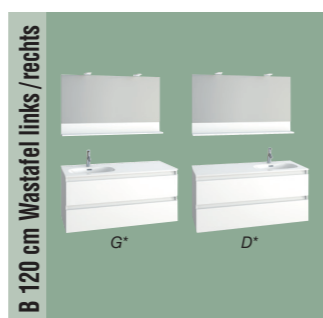

Meubelset B 100 cm wastafel links / rechts
1 ronde-spiegel Ø 60 cm
1 Ronde-ledlamp
1 wastafel (links of rechts)
1 onderkast H 55 cm, 2 diepe schuifladen

B 100 cm Gegoten wastafel €Excl BTW
Ref. T100EA G/D*... **1 211**

Meubelset B 100 cm wastafel links / rechts
1 spiegel met wandplateau H 69 cm
2 Bois-ledlampen
1 wastafel (links of rechts)
1 onderkast H 55 cm, 2 diepe schuifladen

B 100 cm Gegoten wastafel €Excl BTW
Ref. T100EB G/D*... **1 481**

Meubelset B 100 cm wastafel links / rechts
1 toiletkast met spiegelzijden H 55 cm,
2 deuren
2 Bois-ledlampen
1 wastafel (links of rechts)
1 onderkast H 55 cm, 2 diepe schuifladen

B 100 cm Gegoten wastafel €Excl BTW
Ref. T100EC G/D*... **1 591**

Meubelset B 120 cm wastafel links / rechts
1 ronde-spiegel Ø 60 cm
1 Ronde-ledlamp
1 wastafel (links of rechts)
1 onderkast H 55 cm, 2 diepe schuifladen

B 120 cm Gegoten wastafel €Excl BTW
Ref. T120EA G/D*... **1 259**