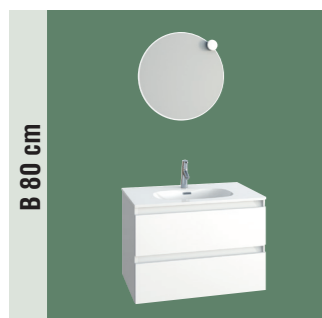

Bestellen: kies het artikelnummer van de set + G of D* + de kleur van het front

T | 1 | 0 | 0 | E | A | G | 0 | 6 | 5 | C |

RONDE-SPIEGEL Ø 60 cm

SPIEGEL MET WANDPLATEAU H 69 cm

TOILETKAST H 55 cm

Meubelset B 80 cm
1 ronde-spiegel Ø 60 cm
1 Ronde-ledlamp
1 wastafel
1 onderkast H 55 cm, 2 diepe schuifladen

B 80 cm Gegoten wastafel €Excl BTW
Ref. T80A... **1 163**

Meubelset B 80 cm
1 spiegel met wandplateau H 69 cm
1 Bois-ledlamp
1 wastafel
1 onderkast H 55 cm, 2 diepe schuifladen

B 80 cm Gegoten wastafel €Excl BTW
Ref. T80B... **1 339**

Meubelset B 80 cm
1 toiletkast met spiegelzijden H 55 cm,
2 deuren B 30 + B 50 cm
1 Bois-ledlamp
1 wastafel
1 onderkast H 55 cm, 2 diepe schuifladen

B 80 cm Gegoten wastafel €Excl BTW
Ref. T80C... **1 446**

Meubelset B 100 cm wastafel links / rechts
1 ronde-spiegel Ø 60 cm
1 Ronde-ledlamp
1 wastafel (links of rechts)
1 onderkast H 55 cm, 2 diepe schuifladen

B 100 cm Gegoten wastafel €Excl BTW
Ref. T100EA G/D*... **1 211**