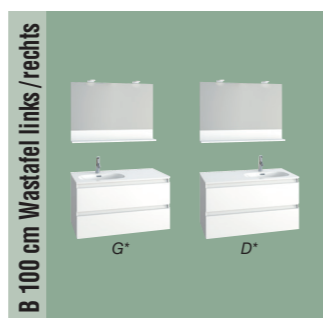

Bestellen: kies het artikelnummer van de set + G of D* + de kleur van het front

T | 1 | 0 | 0 | E | A | G | 0 | 6 | 5 | C |

RONDE-SPIEGEL Ø 60 cm

SPIEGEL MET WANDPLATEAU H 69 cm

TOILETKAST H 55 cm

Meubelset B 80 cm
1 ronde-spiegel Ø 60 cm
1 Ronde-ledlamp
1 wastafel
1 onderkast H 55 cm, 2 diepe schuifladen

B 80 cm Gegoten wastafel €Excl BTW
Ref. T80A... **1 163**

Meubelset B 80 cm
1 spiegel met wandplateau H 69 cm
1 Bois-ledlamp
1 wastafel
1 onderkast H 55 cm, 2 diepe schuifladen

B 80 cm Gegoten wastafel €Excl BTW
Ref. T80B... **1 339**

Meubelset B 80 cm
1 toiletkast met spiegelzijden H 55 cm,
2 deuren B 30 + B 50 cm
1 Bois-ledlamp
1 wastafel
1 onderkast H 55 cm, 2 diepe schuifladen

B 80 cm Gegoten wastafel €Excl BTW
Ref. T80C... **1 446**

Meubelset B 100 cm wastafel links / rechts
1 ronde-spiegel Ø 60 cm
1 Ronde-ledlamp
1 wastafel (links of rechts)
1 onderkast H 55 cm, 2 diepe schuifladen

B 100 cm Gegoten wastafel €Excl BTW
Ref. T100EA G/D*... **1 211**