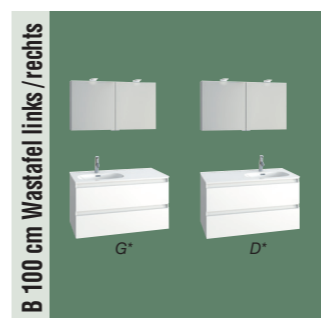

Bestellen: kies het artikelnummer van de set + G of D* + de kleur van het front

T | 1 | 0 | 0 | E | A | G | 0 | 6 | 5 | C |

RONDE-SPIEGEL Ø 60 cm

SPIEGEL MET WANDPLATEAU H 69 cm

TOILETKAST H 55 cm

Meubelset B 80 cm
1 ronde-spiegel Ø 60 cm
1 Ronde-ledlamp
1 wastafel
1 onderkast H 55 cm, 2 diepe schuifladen

Meubelset B 80 cm
1 toiletkast met spiegelzijden H 55 cm,
2 deuren B 30 + B 50 cm
1 Bois-ledlamp
1 wastafel
1 onderkast H 55 cm, 2 diepe schuifladen

B 80 cm Gegoten wastafel €Excl BTW
Ref. T80C... **1 446**

Meubelset B 100 cm wastafel links / rechts
1 ronde-spiegel Ø 60 cm
1 Ronde-ledlamp
1 wastafel (links of rechts)
1 onderkast H 55 cm, 2 diepe schuifladen

B 100 cm Gegoten wastafel €Excl BTW
Ref. T100EA G/D*... **1 211**

Meubelset B 100 cm wastafel links / rechts
1 spiegel met wandplateau H 69 cm
2 Bois-ledlampen
1 wastafel (links of rechts)
1 onderkast H 55 cm, 2 diepe schuifladen

B 100 cm Gegoten wastafel €Excl BTW
Ref. T100EB G/D*... **1 481**