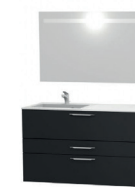

IMPLANTATIONS 60 cm Simple vasque centrée

Miroir H 69 x L 60 cm
avec applique led Barrette chromé brillant

Miroir illumine antibuée H 69 x L 60 cm
avec éclairage led intégré

Armoire de toilette Éclat Absolu
côtés effet miroir H 69 x L 60 cm
avec éclairage led et système on/off intégrés

Miroir illumine antibuée H 69 x L 120 cm
avec éclairage led intégré

Armoire de toilette Éclat Absolu
côtés effet miroir H 69 x L 120 cm
avec éclairage led et système on/off intégrés

MEUBLE H 27 cm
1 coulissant H 27 cm

1
NIVEAU

MEUBLE H 55 cm
2 coulissants H 27 cm

2
NIVEAUX

MEUBLE H 69 cm
2 coulissants H 27 cm et 1 tiroir H 13 cm

3
NIVEAUX

IMPLANTATION MEUBLE VASQUE

Meuble bas sous vasque Groupe A + plan vasque Moulé + la partie haute (hors robinetterie)

IMPLANTATIONS 120 cm Simple vasque centrée

Miroir H 69 x L 120 cm
avec applique led Barrette chromé brillant

Miroir illumine antibuée H 69 x L 120 cm
avec éclairage led intégré

Armoire de toilette Éclat Absolu
côtés effet miroir H 69 x L 120 cm
avec éclairage led et système on/off intégrés