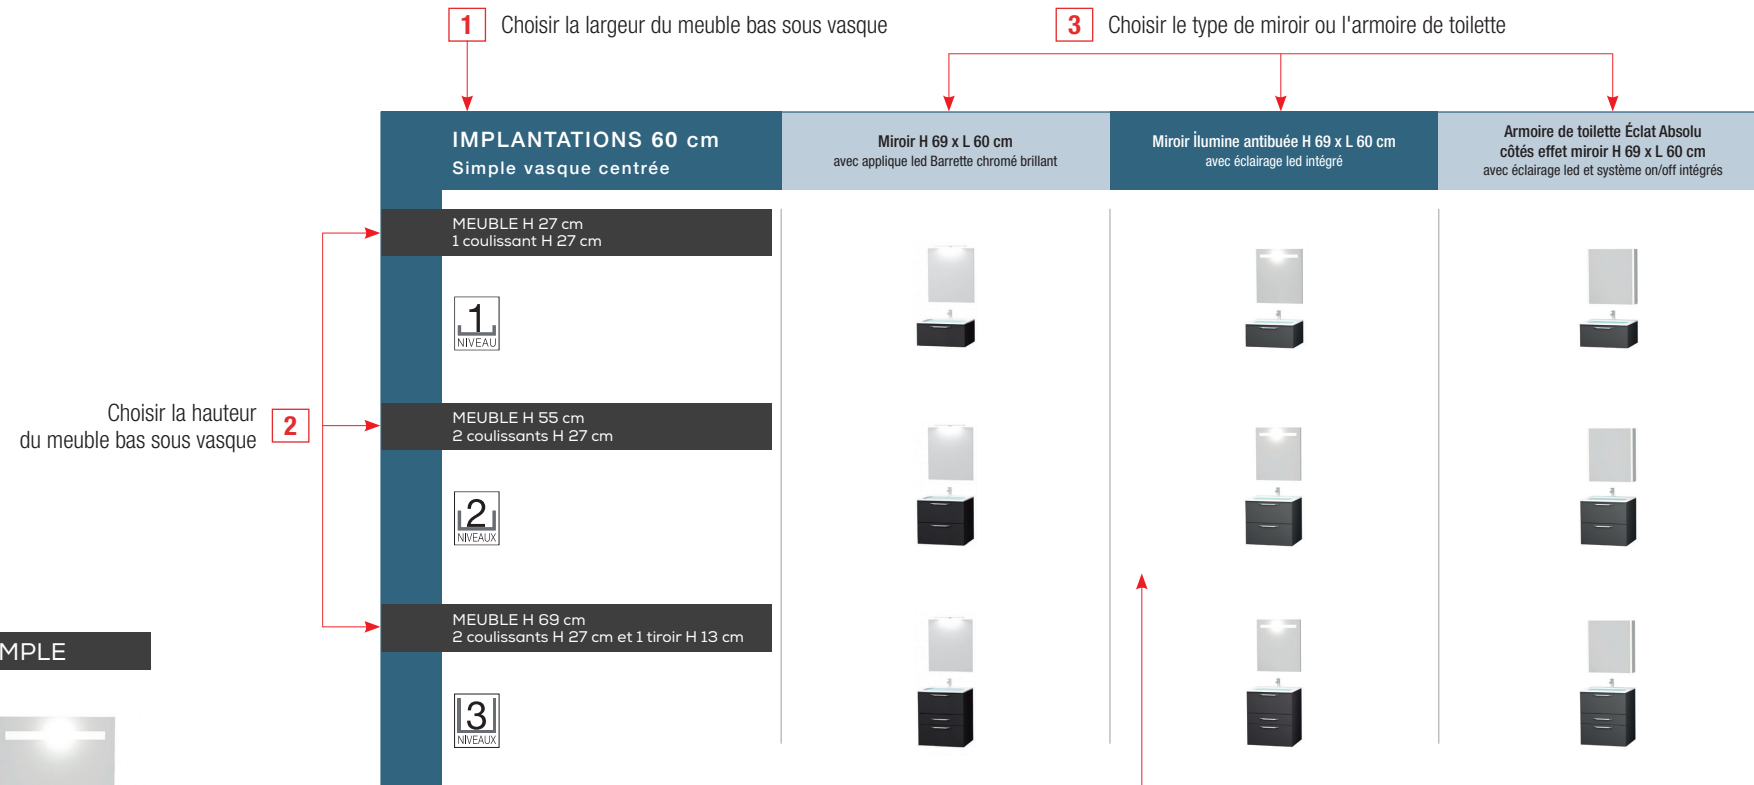

EXEMPLES
d'implantations

COMPRENDRE LES EXEMPLES D'IMPLANTATIONS

- Un meuble bas sous vasque en groupe de prix A
- Un plan vasque Moulé
- Un miroir ou une armoire de toilette avec éclairage

EXEMPLE

- 1** Implantation meuble L 60 cm groupe A
- 2** Meuble bas sous vasque H 55 cm
- 3** Miroir illumine antibuée
- 4** Implantation

4 Grâce aux points **1 2 3** vous obtenez un chiffre rapide correspondant à votre choix

IMPLANTATION MEUBLE VASQUE

Meuble bas sous vasque Groupe A + plan vasque Moulé + la partie haute (hors robinetterie)

IMPLANTATIONS 60 cm Simple vasque centrée

Miroir H 69 x L 60 cm
avec applique led Barrette chromé brillant

Miroir illumine antibuée H 69 x L 60 cm
avec éclairage led intégré

Armoire de toilette Éclat Absolu
côtés effet miroir H 69 x L 60 cm
avec éclairage led et système on/off intégrés

MEUBLE H 27 cm
1 coulissant H 27 cm

1 NIVEAU

MEUBLE H 55 cm
2 coulissants H 27 cm

2 NIVEAUX

MEUBLE H 69 cm
2 coulissants H 27 cm et 1 tiroir H 13 cm

3 NIVEAUX

IMPLANTATIONS 80 cm Simple vasque centrée

Miroir H 69 x L 80 cm
avec applique led Barrette chromé brillant