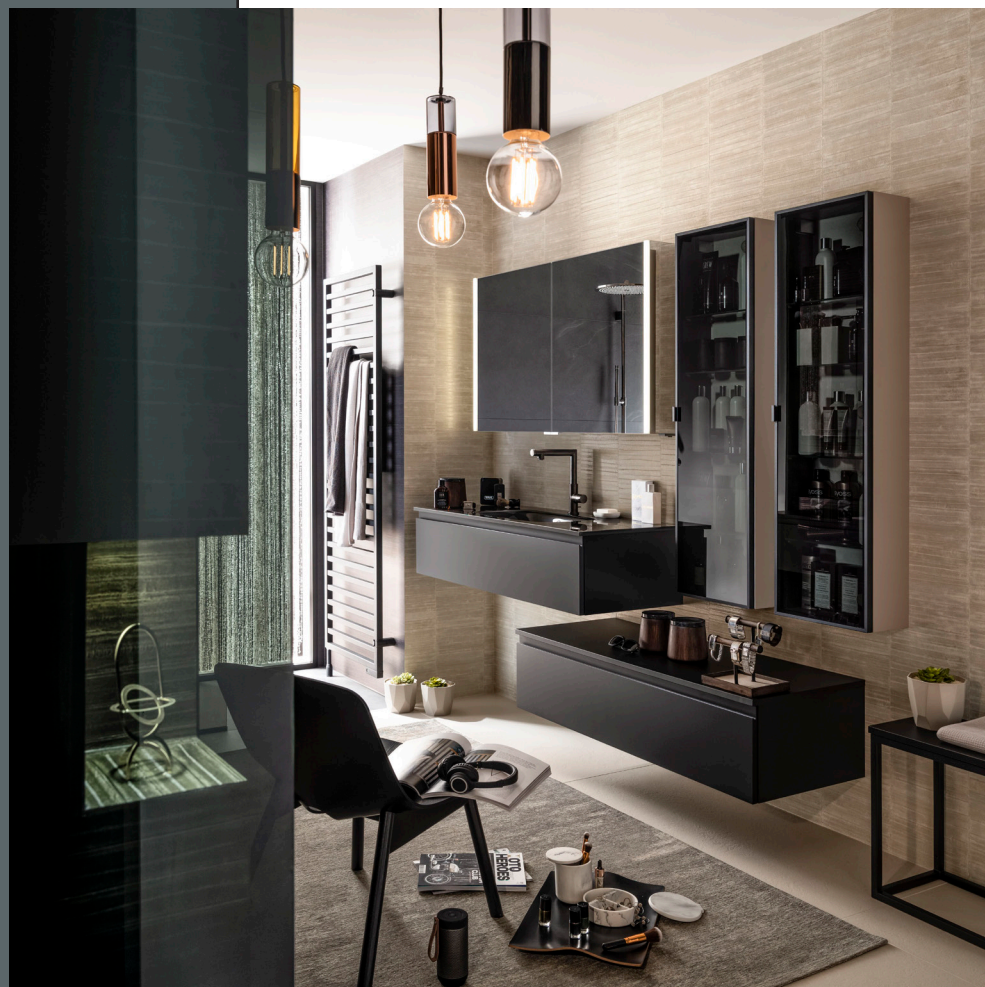

ELEMENTS DE DECORS

Sanitaires, carrelages et papier-peints

SANITAIRES :

Paroi de douche : SANSWISS, Modèle
PU, coloris noir et verre bronze

ROBINETTERIE :

Mitigeur vasque : HANSGROHE,
AXOR, UNO, finition brush black chrome
Système de douche : HANSGROHE,
AXOR, UNO, finition brush black chrome

MURS ET SOLS :

Sol : CERDISA, EC1, Farrington Bianco
Niche : SETTECENTO, Traces, Olma
Papier peint : ELITIS, Anguille VP 424
02 et VP 424 10

Façades PURE noir mat. P 46-47